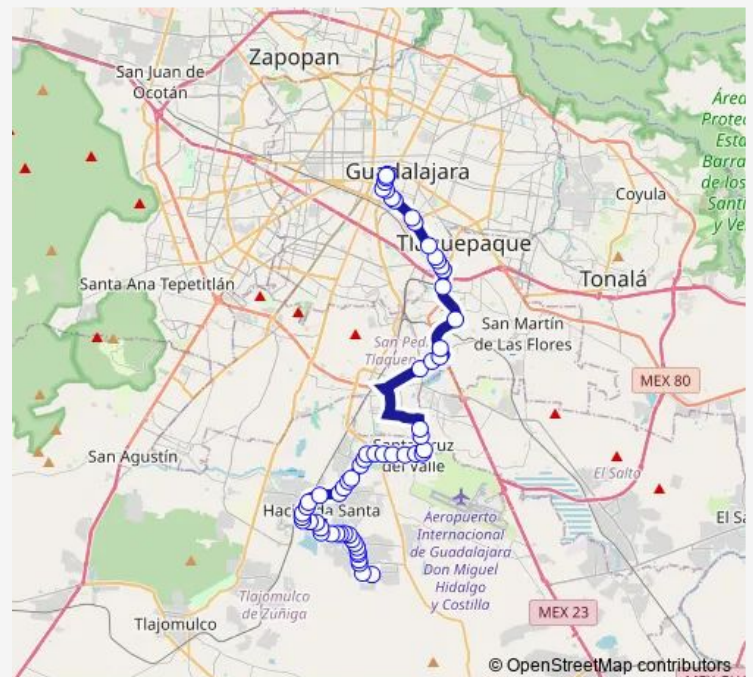

Camino los Dolores

Circuito Lima

Ecuador

Circuito Rio de Janeiro

Bldv. Colón

Circuito Jalapa

Boulevard Nuestra Señora de Las Mercedes

Calle Salamanca

Thursday 04:21

Friday 04:21

Saturday 04:21

Sunday 04:21

Route info

Direction: Cerro el Juncal

Stops: 61

Trip Duration: 1 hour 35 min

C67-V1 — Troncal C67-V1 - 171 Roja

Boulevard Santa Fe

Boulevard Santa Fe

Av. de Los Altos

Av. Camino Real

Javier Mina

Av. Champagnat

La Arbolada Plus

Av. del Paraíso

Gorrión

Prolongación 1° de Mayo

Av. Adolf Bernard Horn Junior

Prolongación 1° de Mayo

Prolongación 1° de Mayo

1 de Mayo

Calle Emiliano Zapata