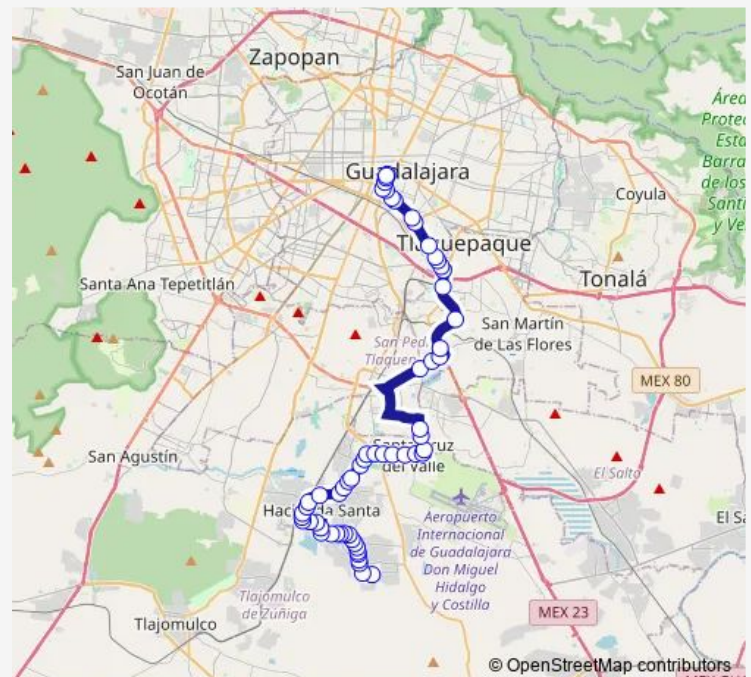

Camino los Dolores

Circuito Lima

Ecuador

Circuito Rio de Janeiro

Blvd. Colón

Circuito Jalapa

Boulevard Nuestra Señora de Las Mercedes

Calle Salamanca

Thursday 04:21

Friday 04:21

Saturday 04:21

Sunday 04:21

Route info

Direction: Cerro el Juncal

Stops: 61

Trip Duration: 1 hour 35 min

C67-V1 — Troncal C67-V1 - 171 Roja

Boulevard Santa Fe

Boulevard Santa Fe

Av. de Los Altos

Av. Camino Real

Javier Mina

Av. Champagnat

La Arbolada Plus

Av. del Paraíso

Gorrión

Prolongación 1° de Mayo

Av. Adolf Bernard Horn Junior

Prolongación 1° de Mayo

Prolongación 1° de Mayo

1 de Mayo

Calle Emiliano Zapata