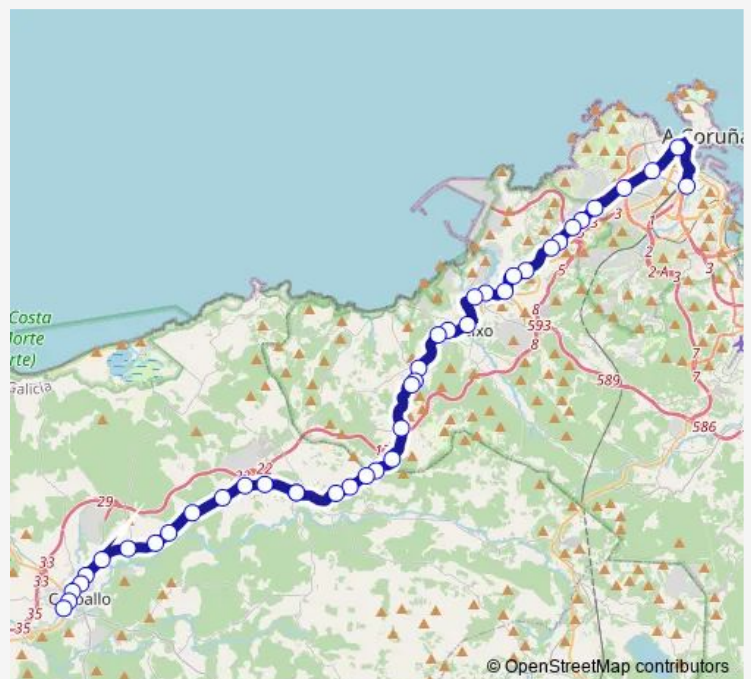

Thursday —

Friday 08:15-17:00

Saturday 07:30-19:30

Sunday 11:30

Route info

Direction: Carballo E.A.

Stops: 41

Trip Duration: 1 hour 13 min

■ XG848042 — Coruña E.A.-Meicende-Polígono de Sabón -Carballo E.A. **BusMaps**

Granxa

Armentón

Lañas

Bloquera

Candame

Arteixo

Polígono De Sabón

Friday 07:25-21:45

Saturday 07:30-21:25

Sunday 10:00-20:30

Route info

Direction: Coruña E.A.

Stops: 41

Trip Duration: 1 hour 13 min

Fofelle