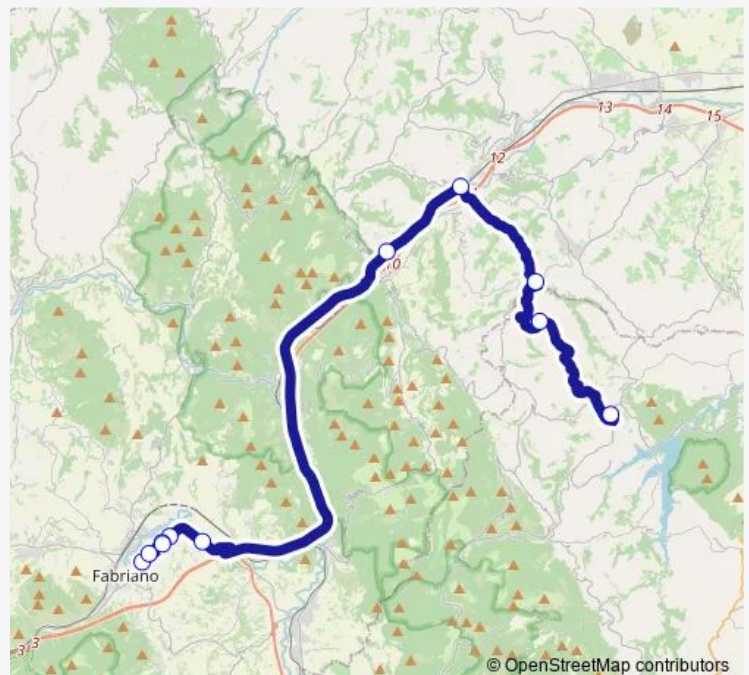

Fabriano - VIA Dante Cimitero

Fabriano - Santa Maria (VIA Dante)

Fabriano - Santa Maria (Elica)

Argignano

Bivio S.Michele

SAN Michele

Collamato

Esanatoglia

Route schedule

Fabriano Terminal — Esanatoglia

Monday —

Tuesday —

Wednesday 09:45

Thursday 09:45

Friday 09:45

Saturday 09:45

Sunday —

Route info

Direction: Fabriano Terminal

Stops: 11

Trip Duration: 0 hour 36 min

■ Apiro - Macine - Serra S.Quirico - Fabriano (Ymc03e04)

Direction

Fabriano Terminal — Apiro (V.Le Trieste)

14 stops

[Open route schedule](#)

Fabriano Terminal

Fabriano VIA Grifoni

Fabriano - VIA Dante

Fabriano - VIA Dante Cimitero

Fabriano - Santa Maria (VIA Dante)

Fabriano - Santa Maria (Elica)