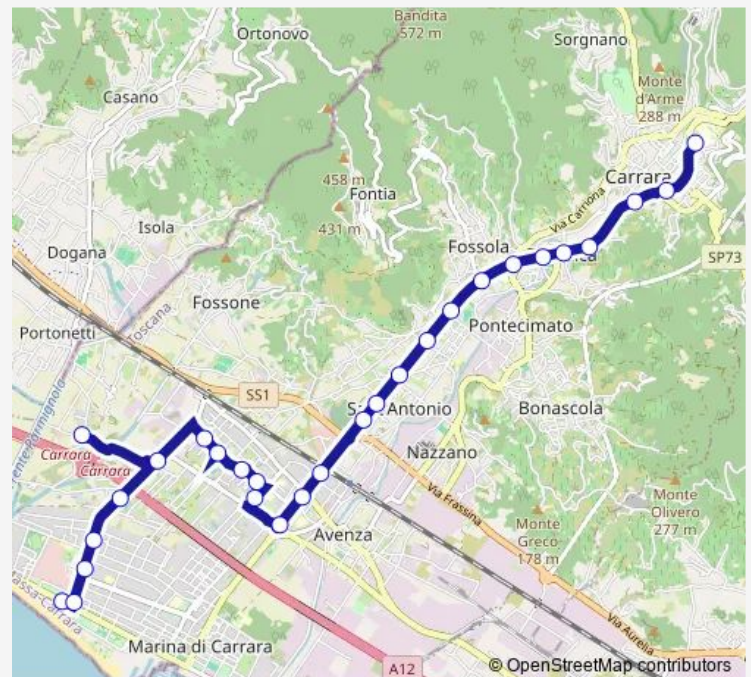

Saturday 12:45

Sunday —

Route info

Direction: Carrara Ospedale

Stops: 30

Trip Duration: 0 hour 48 min

L71 — Servizi Scolastici Carrara

Via Campo D'Appio Itis

Campo D'Appio/Mulazzo Dir.Ovest

Galilei/Covetta Dir.Mare

Via Fivizzano Dir.Monti

Galilei/Covetta Dir.Monti

Covetta/Bigioni Dir.Est

Avenza Angolo Covetta Dir.Monti

Avenza Centrale Dir.Monti

Xx Settembre/Petacchi Dir.Monti

Direction

Carrara Ospedale — Massa Via Europa

31 stops

[Open route schedule](#)

Carrara Ospedale

Piazza Monzoni

Piazza Allende Dir.Mare

Piazza Matteotti

Stops: 31

Trip Duration: 0 hour 28 min

Ss1/Albania Dir.Est

Ss1 Romagnano Dir.Est

Ss1/Sede Alberghiero

Ss1/Carbonia Dir.Est

Ss1/Pomezia Dir.Est

Massa Via Europa