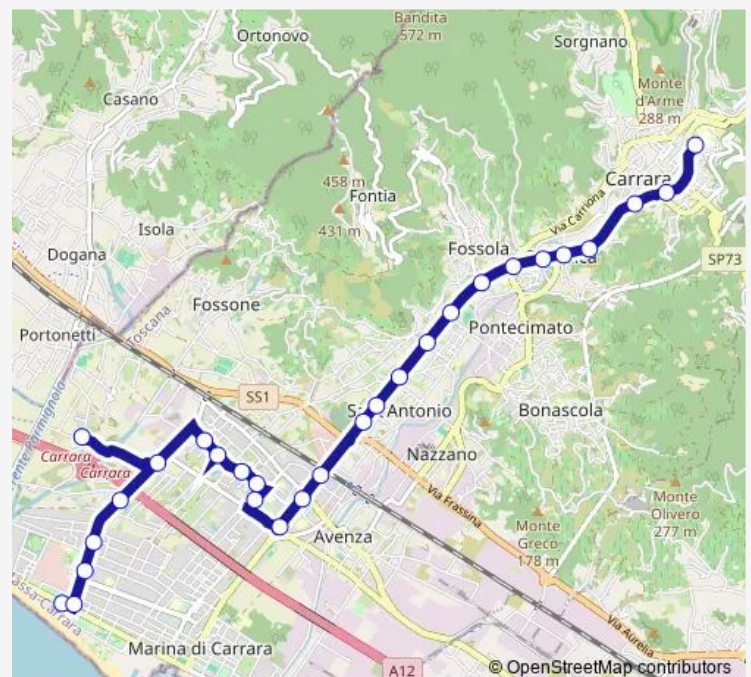

Saturday 12:45

Sunday —

Route info

Direction: Carrara Ospedale

Stops: 30

Trip Duration: 0 hour 48 min

L71 — Servizi Scolastici Carrara

Via Campo D'Appio Itis

Campo D'Appio/Mulazzo Dir.Ovest

Galilei/Covetta Dir.Mare

Via Fivizzano Dir.Monti

Galilei/Covetta Dir.Monti

Covetta/Bigioni Dir.Est

Avenza Angolo Covetta Dir.Monti

Avenza Centrale Dir.Monti

Xx Settembre/Petacchi Dir.Monti

Direction

Carrara Ospedale — Massa Via Europa

31 stops

[Open route schedule](#)

Carrara Ospedale

Piazza Monzoni

Piazza Allende Dir.Mare

Piazza Matteotti

Stops: 31

Trip Duration: 0 hour 28 min

Ss1/Albania Dir.Est

Ss1 Romagnano Dir.Est

Ss1/Sede Alberghiero

Ss1/Carbonia Dir.Est

Ss1/Pomezia Dir.Est

Massa Via Europa