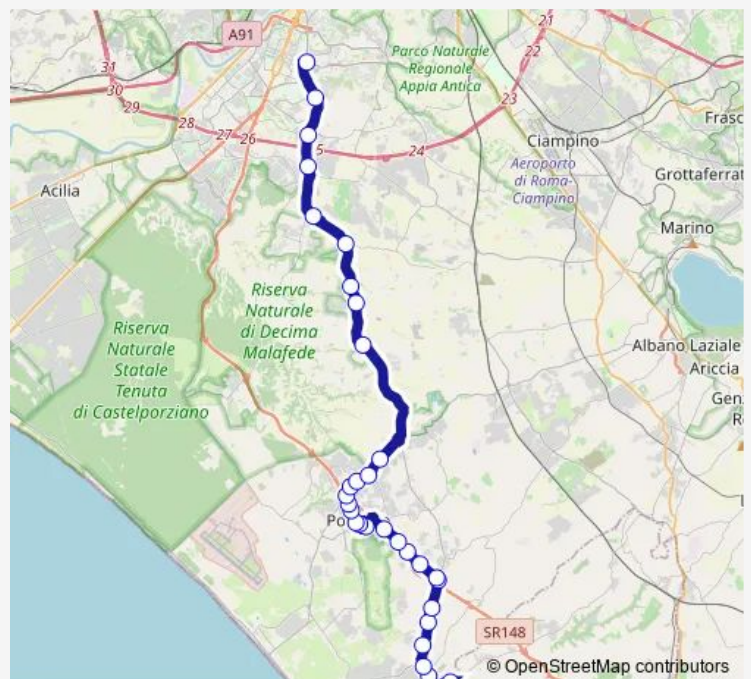

Pomezia | Via Virgilio # f12683

Pomezia | Piazza Indipendenza # f12684

Pomezia | Via Roma Via Manara # f12685

Pomezia | Via Roma Via Pontina # f12462

Pomezia | Via Castelli Largo Urbino # f12686

Route schedule

Ardea | Piazza del Popolo # f12635 — Roma | Laurentina (Metro B) # f2693

Monday 07:20

Tuesday 07:20

Wednesday 07:20

Thursday 07:20

Friday 07:20

Saturday 07:20

Sunday —

Route info

Direction: Ardea | Piazza del Popolo # f12635

Stops: 33

Trip Duration: 1 hour 15 min

Ardea - Roma Laurentina # Cn37d

Pomezia | Via Castelli Via Spoleto # f12687

Pomezia | Via Castelli Via Campobello # f12688