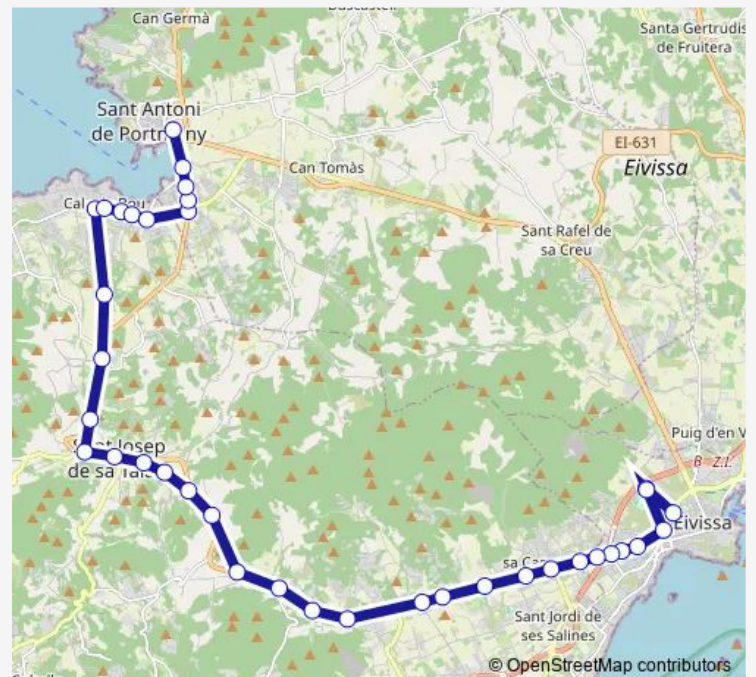

Saturday 07:30-21:30

Sunday 07:30-21:30

Route info

Direction: Subterráneo Cetis Estación

Stops: 37

Trip Duration: 0 hour 45 min

Av Dip Ribas_1_vta

Sant Josep

Pint Rubio/El Ruedo_vta

Eden V.

Las Cepas

Puchet V.

H. Arenal V.

Sant Antoni. Terminal

Direction

Sant Antoni. Terminal — Subterráneo Cetis Estación

36 stops

[Open route schedule](#)

Sant Antoni. Terminal

H. Arenal Id.

Puchet Id.

Eden Id.

Pint Rubio/El Ruedo

Av S.Agust. H.Helio Id.

Thursday 06:30-21:00

Friday 06:30-21:00

Saturday 06:30-20:30

Sunday 06:30-20:30

Route info

Direction: Sant Antoni. Terminal

Stops: 36

Trip Duration: 0 hour 50 min