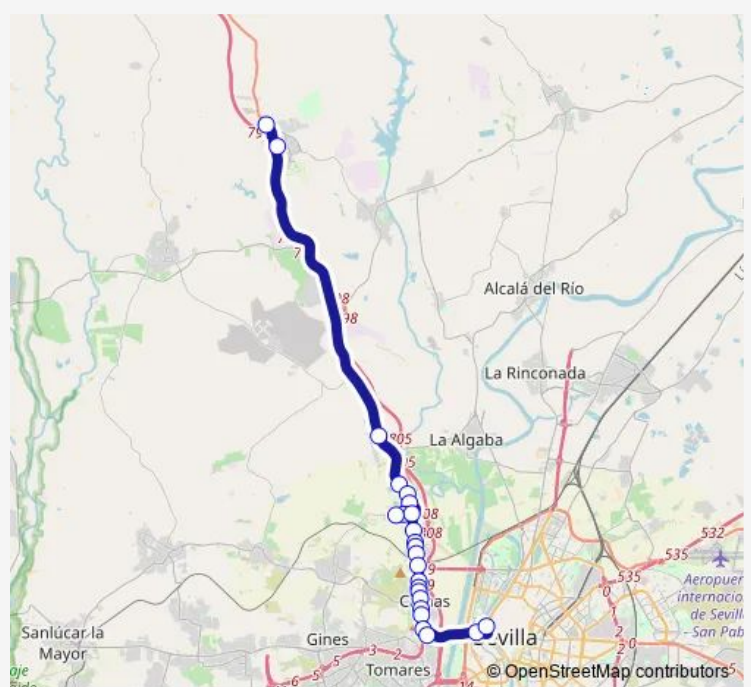

Av De Extremadura

Av Extremadura Nº 85

Italica (V)

Route schedule

Plaza De Armas — Las Pajanosas Av Concepcion Soto

Monday 00:00-23:30

Tuesday 00:30-23:30

Wednesday 00:30-23:30

Thursday 00:30-23:30

Friday 00:30-23:30

Saturday 09:15-20:00

Sunday 00:00-18:30

Route info

Direction: Plaza De Armas

Stops: 24

Trip Duration: 0 hour 49 min

Pgno Los Llanos (V)

Urb Hato Verde

Las Pajanosas Av Concepcion Soto

Direction

Las Pajanosas Av Concepcion Soto — Plaza De Armas

24 stops

[Open route schedule](#)

Las Pajanosas Av Concepcion Soto