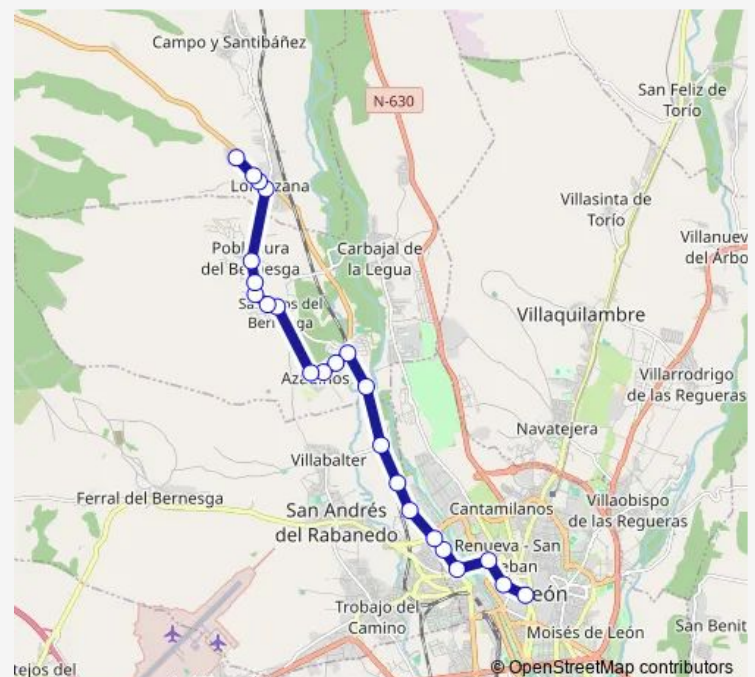

Saturday 10:30-13:30

Sunday 20:00

Route info

Direction: Gran Vía San Marcos. 2

Stops: 23

Trip Duration: 0 hour 45 min

Torganillo Residencia

Torgalino Chalets

Direction

Torgalino Chalets — Gran Vía San Marcos. 2

29 stops

[Open route schedule](#)

Torgalino Chalets

Torganillo Residencia

Torganillo 1 Con Llamargo

Pz.Gral. Lucinio(Lorenzana)