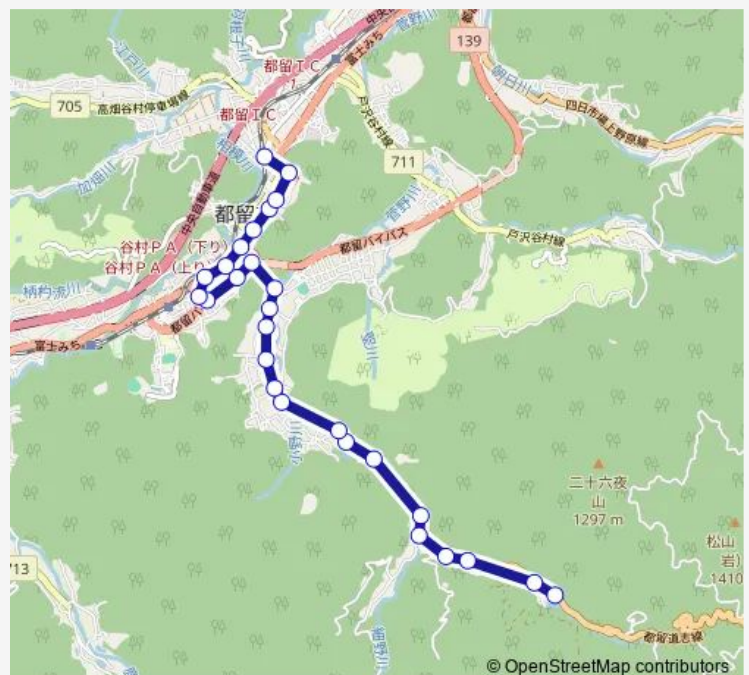

Bus 菅野上発 都留市駅方面行き 菅野上発 都留市駅方面行き(【都留】都留市駅・菅野上線)

[Go to website](#)

Direction

菅野上 — 都留市駅

27 stops

[Open route schedule](#)

- 菅野上
- 菅野
- 源橋
- 御正体入口
- 細野
- 細野下
- 文大付属小学校前
- 大津
- 沢田橋
- 八幡橋
- 開地保育園前
- 小野熊神社前
- 緑町
- 熊井戸入口
- 都留第一中学校前
- 天神前
- 金山神社前
- 産業短期大学前
- おかじま食品館前
- 都留興譲館高校北
- 柳田橋

Route schedule

菅野上 — 都留市駅

Monday	11:20
Tuesday	11:20
Wednesday	11:20
Thursday	11:20
Friday	11:20
Saturday	11:20-15:20
Sunday	11:20-15:20

Route info

Direction: 菅野上

Stops: 27

Trip Duration: 0 hour 20 min

■ 菅野上発 都留市駅方面行き — 菅野上発 都留市駅方面行き(【都留】都留市駅・菅野上線)

都留第一中学校入口

谷村町駅入口

大手前

日本生命前

中央二郵便局前

都留市駅

菅野上発 都留市駅方面行き Bus time schedules and route maps are available in an offline PDF at busmaps.com. Use the busmaps.com website to see live bus times, train schedule or subway schedule, and step-by-step directions for all public transit in Tsuru