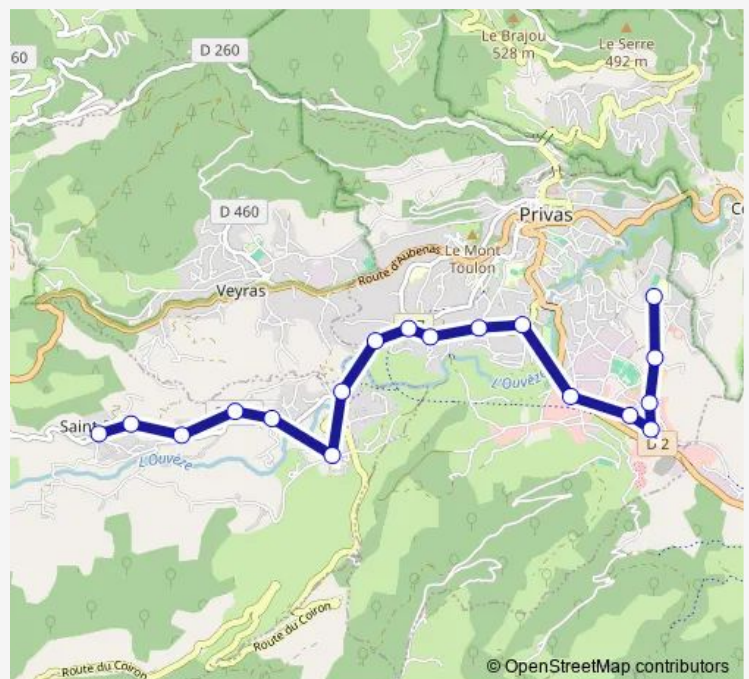

Crt Clapier

Haut Lignol

Bas Lignol

Belon

Les Mines

Pôle des Mines

Crt Route des Mines

Bd Henri Savy

Collège Bernard de Ventadour

Route schedule

Mairie — Collège Bernard de Ventadour

Monday	07:55-08:55
Tuesday	07:55-08:55
Wednesday	07:55-08:55
Thursday	07:55-08:55
Friday	07:55-08:55
Saturday	—
Sunday	—

Route info

Direction: Mairie

Stops: 19

Trip Duration: 0 hour 20 min

Direction

Collège Bernard de Ventadour — Mairie

18 stops

[Open route schedule](#)

Collège Bernard de Ventadour