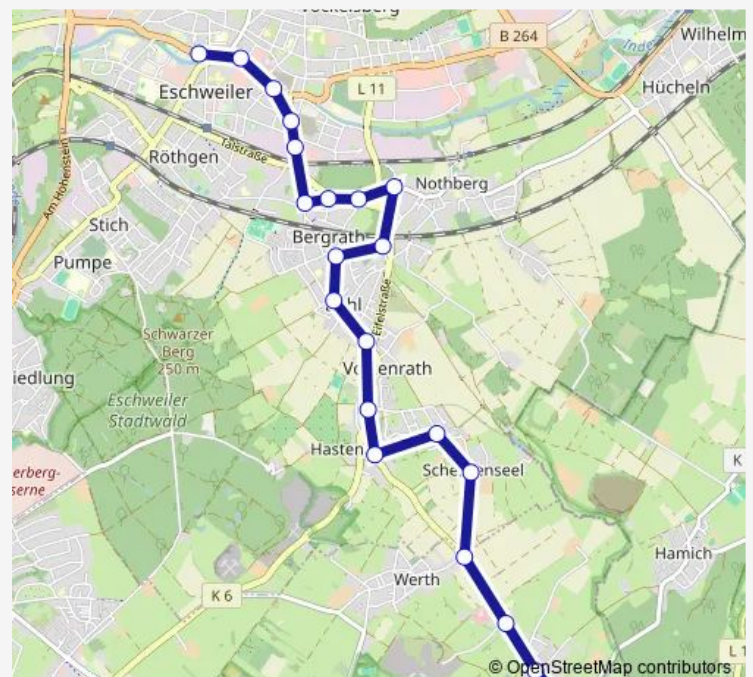

Eschweiler, Bergrath Feldenendstraße

Eschweiler, Bergrath Hubertusstraße

Eschweiler, Bergrath Kapelle

Eschweiler, Zechenstraße

Eschweiler, Insel

Eschweiler, Rathaus

Eschweiler, Grabenstraße

Eschweiler, Bushof

Route schedule

Stolberg, Gressenich Kapelle — Eschweiler, Bushof

Monday 19:29

Tuesday 19:29

Wednesday 19:29

Thursday 19:29

Friday 19:29

Saturday —

Sunday —

Route info

Direction: Stolberg, Gressenich Kapelle

Stops: 20

Trip Duration: 0 hour 25 min

Ew1

Direction

Stolberg, Gressenich Kapelle — Eschweiler, Bushof

21 stops

[Open route schedule](#)

Stolberg, Gressenich Kapelle

Stolberg, Gressenich Schule

Stolberg, Gressenich Hitzberg

Stolberg, Werth Kreuzung

Eschweiler, Scherpenseel

Eschweiler, Hastenrath Schwarzer Weg