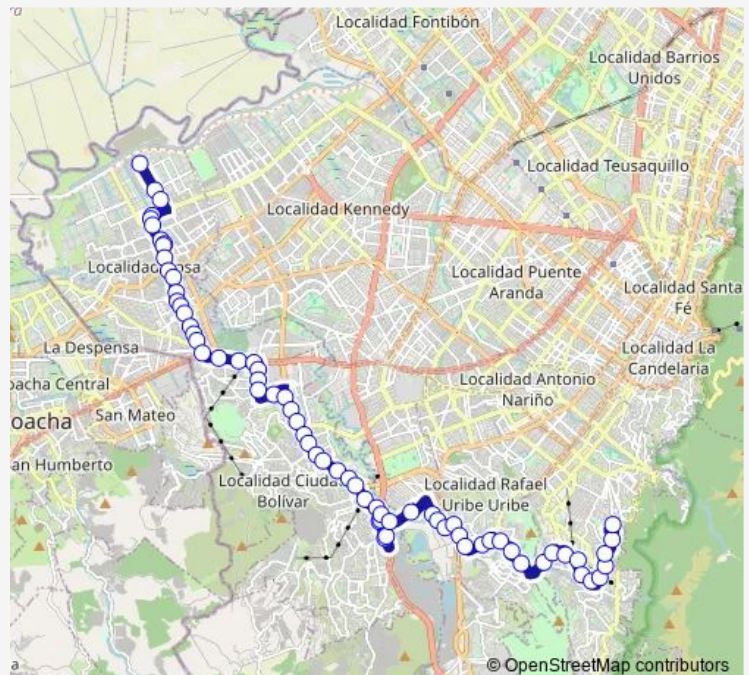

KR 10 - CL 52 Sur

Route schedule

KR 9B Este - CL 32B Sur — CL 56F Sur - KR 102a

Monday 04:00-23:11

Tuesday 04:00-23:11

Wednesday 04:00-23:11

Thursday 04:00-23:11

Friday 04:00-23:11

Saturday 04:00-23:11

Sunday 04:00-23:11

Route info

Direction: KR 9B Este - CL 32B Sur

Stops: 69

Trip Duration: 1 hour 11 min

CL 52 Sur - KR 11a

CL 52 Sur - KR 14

CL 52 Sur - KR 16

KR 16B - CL 54 Sur

KR 16B - CL 55A Sur

AK 16B - CL 59-34 Sur

AC 60G Sur - KR 17

AC 60G Sur - KR 18c

AV. Boyaca - CL 60A Sur

DG 62 Sur - KR 19a