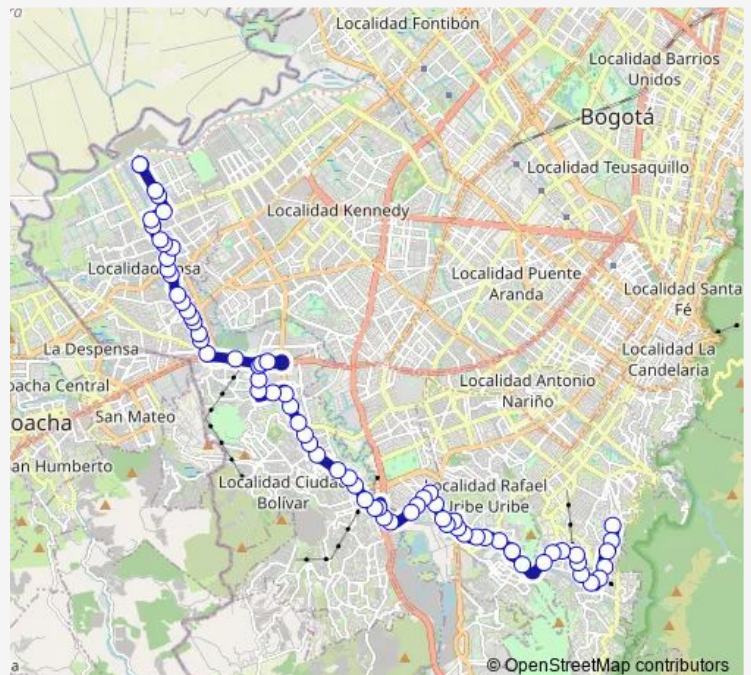

Auto Sur - KR 75d

Route schedule

CL 56F Sur - KR 102a — KR 9B Este - CL 32B Sur

Monday 04:00-23:11

Tuesday 04:00-23:11

Wednesday 04:00-23:11

Thursday 04:00-23:11

Friday 04:00-23:11

Saturday 04:00-23:11

Sunday 04:00-23:11

Route info

Direction: CL 56F Sur - KR 102a

Stops: 68

Trip Duration: 1 hour 11 min

Auto Sur - KR 74

Auto Sur - KR 73