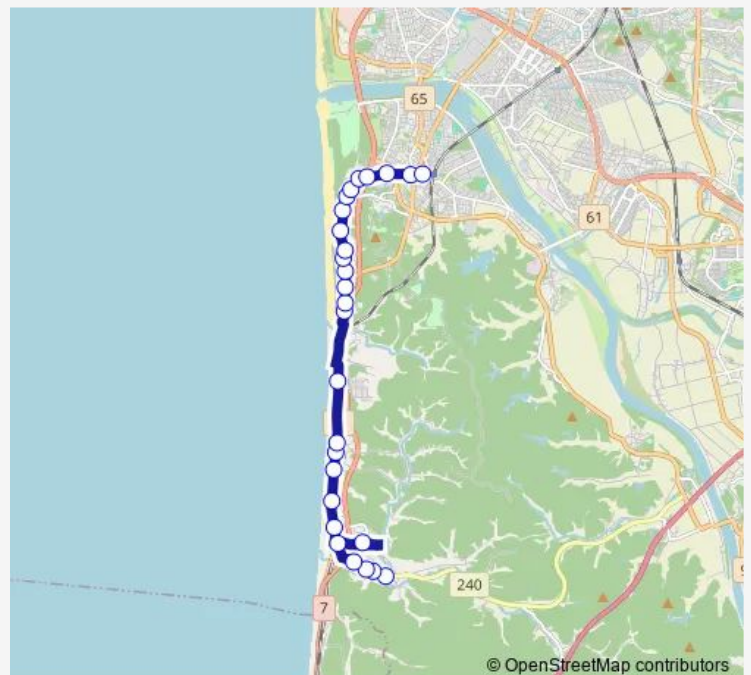

Saturday 18:35

Sunday 18:35

Route info

Direction: 西部サービスセンター

Stops: 27

Trip Duration: 0 hour 25 min

西部線下浜コース (西部 s c - 名ヶ沢 - 羽川)

陽光台

羽川保育所前

古堂

妙見神社前

羽川公民館前

羽川

Direction

羽川 — 西部サービスセンター

27 stops

Friday 08:20

Saturday 07:55

Sunday 07:55

Route info

Direction: 羽川

Stops: 27

Trip Duration: 0 hour 25 min

日吉 神社前