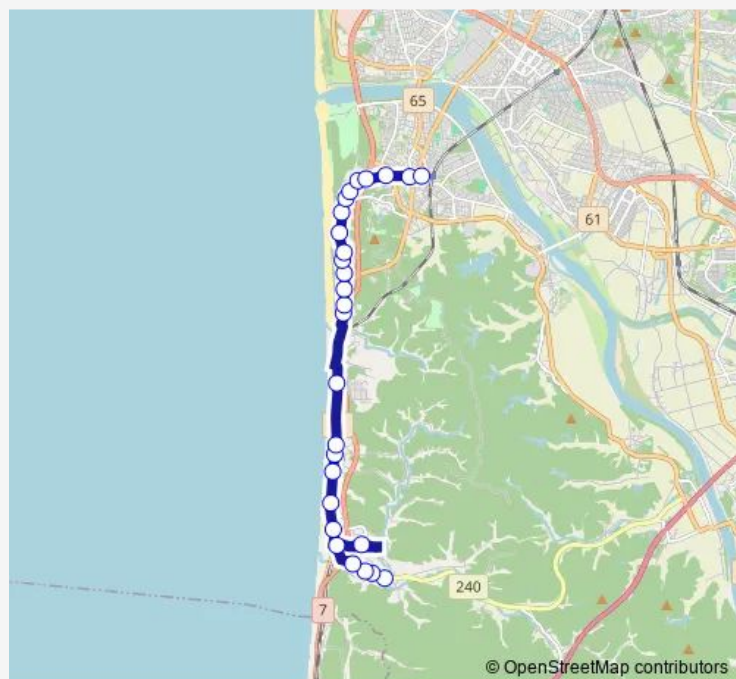

### Route schedule

西部サービスセンター — 羽川

Monday —

Tuesday —

Wednesday —

Thursday —

Friday —

Saturday 18:35

### Route info

Direction: 西部サービスセンター

Stops: 27

Trip Duration: 0 hour 25 min

西部線下浜コース ( 西部 s c - 名ヶ沢 - 羽川 )

陽光台

羽川保育所前

古堂