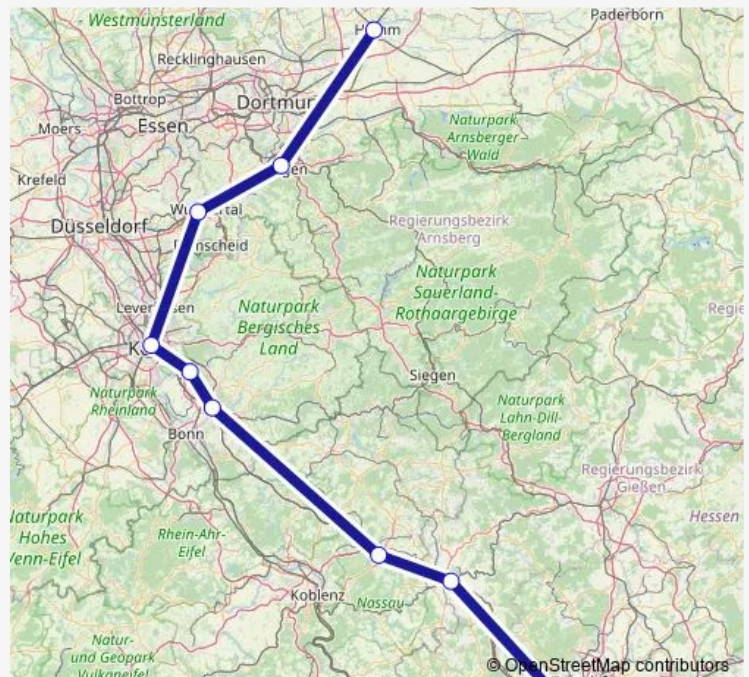

Rail ICE 828

[Go to website](#)

Direction

Frankfurt(Main)Hbf — Hamm(Westf)

9 stops

[Open route schedule](#)

Frankfurt(Main)Hbf

Frankfurt(M) Flughafen Fernbf

Limburg Süd

Montabaur

Siegburg/Bonn

Köln/Bonn Flughafen

Köln Messe/Deutz Gl.11-12

Dortmund Hbf

Hamm(Westf)

Route schedule

Frankfurt(Main)Hbf — Hamm(Westf)

Monday 18:16

Tuesday 18:16

Wednesday 18:16

Thursday —

Friday —

Saturday —

Sunday —

Route info

Direction: Frankfurt(Main)Hbf

Stops: 9

Trip Duration: 3 hour 10 min

ICE 828

Direction

Frankfurt(Main)Hbf — Hamm(Westf)

10 stops