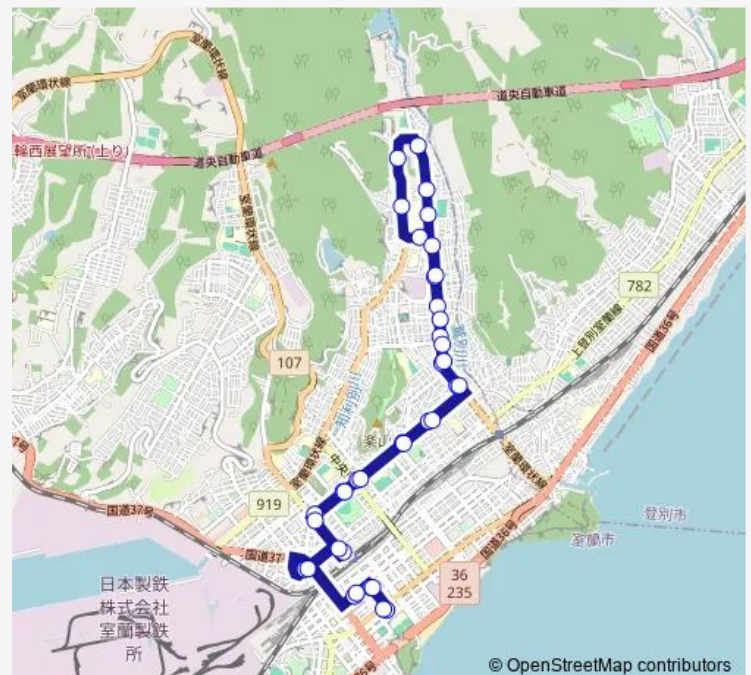

Bus 6 ろう学校線 (高砂 2 丁目経由)

[Go to website](#)

Direction

東町ターミナル — 東町ターミナル

37 stops

[Open route schedule](#)

東町ターミナル

東町中央

東町 2 丁目

中島町 4 丁目

東室蘭駅西口

中島町 3 丁目

中嶋神社前

工業高校前

高砂公園前

高砂 2 丁目

高砂局前

高砂 3 丁目

高砂 4 丁目

東翔高校前

高砂 5 丁目

工大

水元団地中央

うぐいす台団地入口

室蘭ろう学校前

工大研修所前

大学会館前

Route schedule

東町ターミナル — 東町ターミナル

Monday 08:30-18:47

Tuesday 08:30-18:47

Wednesday 08:30-18:47

Thursday 08:30-18:47

Friday 08:30-18:47

Saturday 08:30-18:47

Sunday 08:30-18:47

Route info

Direction: 東町ターミナル

Stops: 37

Trip Duration: 0 hour 53 min

6 ろう学校線 (高砂 2 丁目経由)