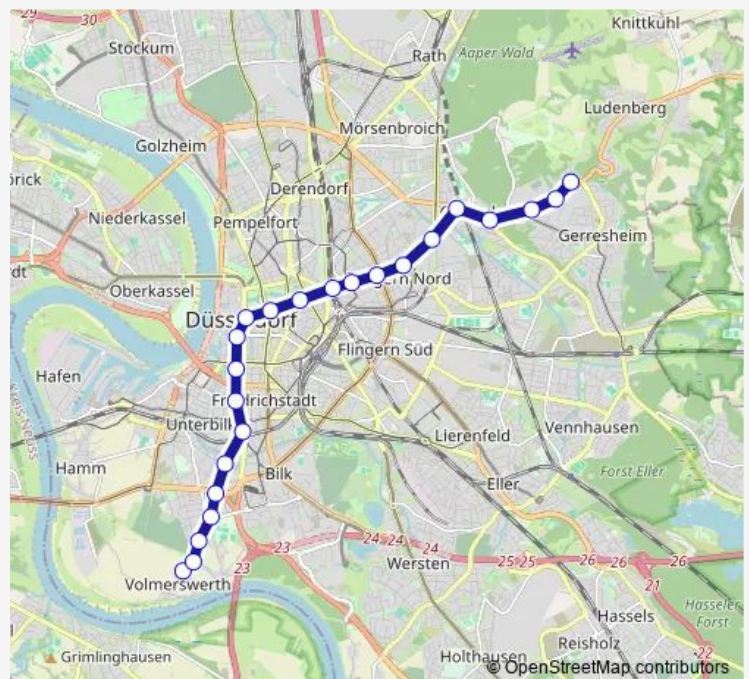

D-Staufenplatz

D-Staufenplatz

Route schedule

D-Hellriegelstraße — D-Staufenplatz

Monday —

Tuesday 20:21-01:24⁺¹

Wednesday —

Thursday —

Friday —

Saturday —

Sunday —

Route info

Direction: D-Hellriegelstraße

Stops: 20

Trip Duration: 0 hour 25 min

■ U83

BusMaps

Direction

D-G'heim, Krankenhaus — D-Hellriegelstraße

23 stops

[Open route schedule](#)

D-G'heim, Krankenhaus

D-Heinrich-Könn-Straße

D-Auf der Hardt/LVR-Klinikum

Thursday 05:21-22:34

Friday 05:21-01:24⁺¹

Saturday 06:43-01:24⁺¹

Sunday 09:38-22:34

Route info

Direction: D-Hellriegelstraße

Stops: 23

Trip Duration: 0 hour 29 min