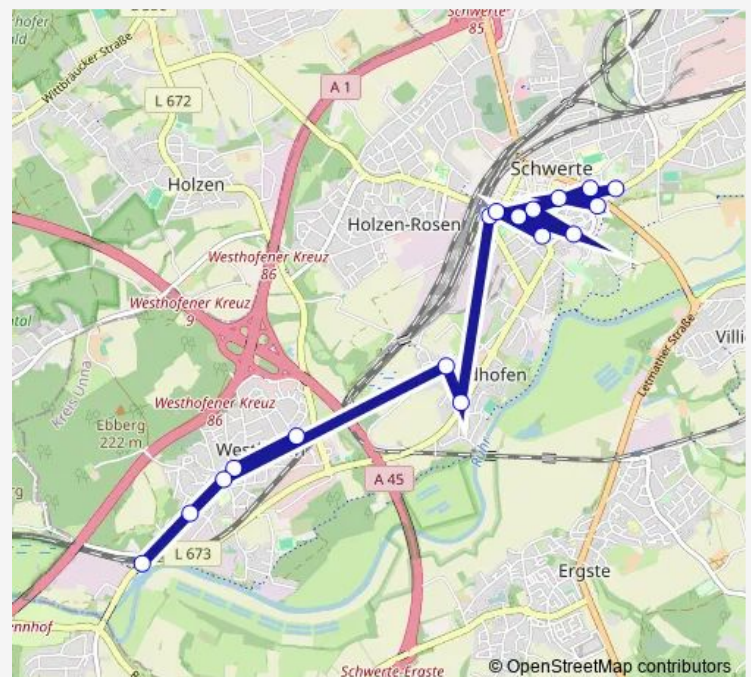

Schwerte, Westhellweg

Route schedule

Schwerte, Alter Dortmunder Weg — Schwerte, AST-Zielgebiet

Monday 00:10-23:10

Tuesday 00:10-23:10

Wednesday 00:10-23:10

Thursday 00:10-23:10

Friday 00:10-23:10

Saturday 00:10-23:10

Sunday 00:10-23:10

Route info

Direction: Schwerte, Alter Dortmunder Weg

Stops: 45

Trip Duration: 0 hour 20 min

■ AST

Holzen, Am Zimmermanns Wäld.

Schwerte, Am Hohenstein

Schwerte, Gymnasium

Schwerte, Hermannstraße

Schwerte, Lichtendorfer Straße

Schwerte, Kreinberg

Schwerte, Von-Borries-Weg

Schwerte, Wittekindstraße

Schwerte, A.-Schweitzer Sch.

Schwerte, Bergische Straße

Schwerte, Graf-Adolf-Straße

Schwerte, Kirschbaumsweg

Schwerte, Messingstraße

Schwerte Ostendamm

Schwerte, Osthellweg

Schwerte, Hanseweg

Schwerte, Ostpreußenweg