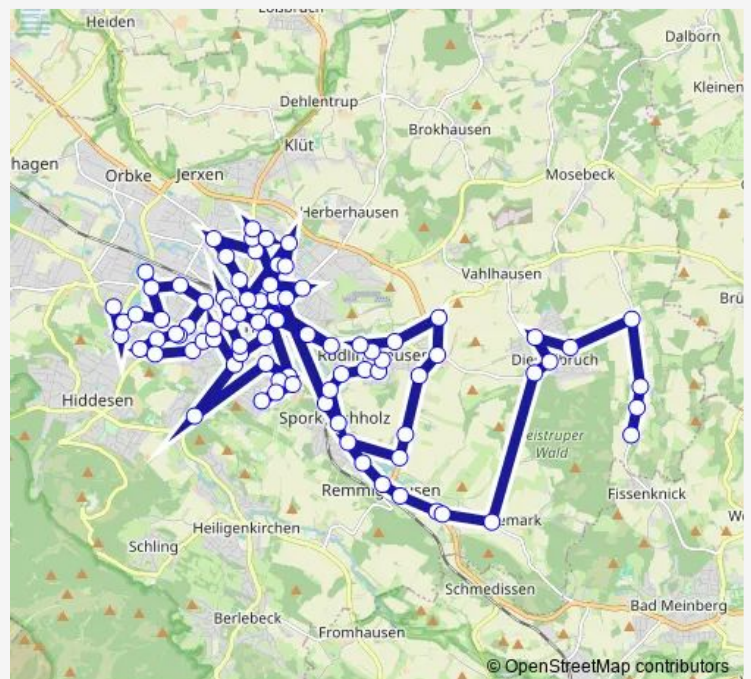

Detmold, Technische Hochschule

Detmold, Abzw. Mart-Luther-Str

Detmold, Stadtgymnasium

Detmold, Martin-Luther-Straße

Detmold, Humboldtstraße

Detmold, Abzw. Humboldtstr

Detmold, Steinstoß

Detmold, Bülowstraße

Detmold, Brauerei Strate

Detmold, Schubertplatz

Detmold, Palaisgarten

Route schedule

Detmold, Bielefelder Straße — Dt-Oberschönhagen, Capelle

Monday	08:12-01:12 ⁺¹
Tuesday	21:12-01:12 ⁺¹
Wednesday	21:12-01:12 ⁺¹
Thursday	08:12-01:12 ⁺¹
Friday	08:12-02:12 ⁺¹
Saturday	21:12-02:12 ⁺¹
Sunday	08:12-01:12 ⁺¹

Route info

Direction: Detmold, Bielefelder Straße

Stops: 85

Trip Duration: 0 hour 28 min

■ Ast — AST-Linie 701a AST Detmold: Innenstadt - Pivitsheide / Berlebeck / Niewald

Detmold, Freilichtmuseum

Detmold, Leopoldinum

Detmold, Im Langen Feld

Detmold, Willi-Hofmann-Straße

Detmold, Berliner Allee

Detmold, Freiligrathschule

Detmold, Johannettental

Detmold, Hasselter Platz

Detmold, Weerthplatz

Detmold, Allee