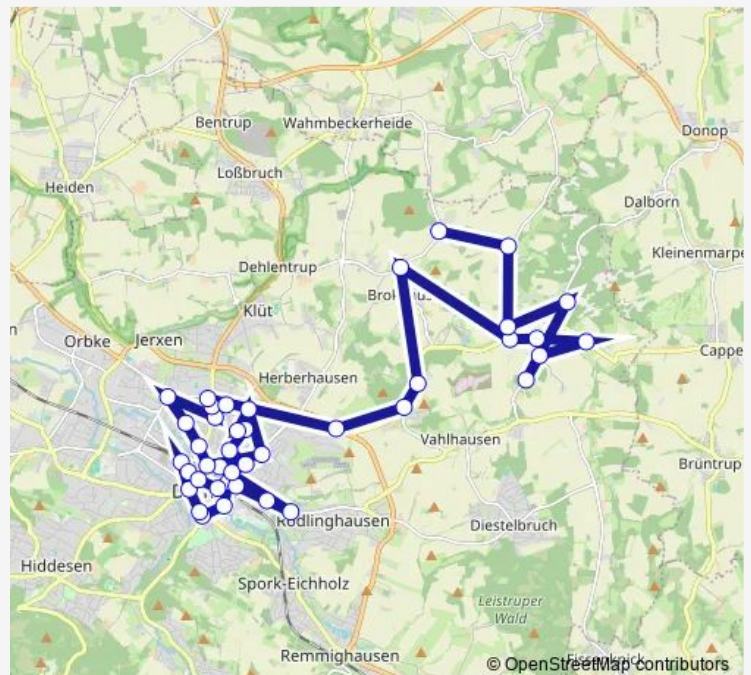

Dt-Nienhagen, Jugendwerkhof

Dt-Nienhagen, Ohmstraße

Detmold, Georgstraße

Detmold, Irmgardstraße

Detmold, Lemgoer Straße

Detmold, Katholische Kirche

Detmold, Pinneichen

Detmold, Südholzstraße

Detmold, Klinikum

Detmold, Finanzamt

Dt-Hohenloh, Boelckestraße

Detmold, Lilienthalstraße

Detmold, Feldstraße

Detmold, Siegfriedstraße

Route schedule

Dt-Niewald, Abzw.Bremke — Detmold, Hasselter Platz

Monday	09:30-19:30
Tuesday	09:30-19:30
Wednesday	09:30-19:30
Thursday	09:30-19:30
Friday	09:30-19:30
Saturday	09:30-19:30
Sunday	11:30-19:30

Route info

Direction: Dt-Niewald, Abzw.Bremke

Stops: 36

Trip Duration: 0 hour 15 min

Detmold, Marienstraße

Detmold, Klusstraße

Detmold, Weerthschule

Detmold, Robert-Koch-Straße

Detmold, Falkenkrug

Detmold, Ehrenfriedhof

Detmold, Blomberger Straße

Detmold, Rosental