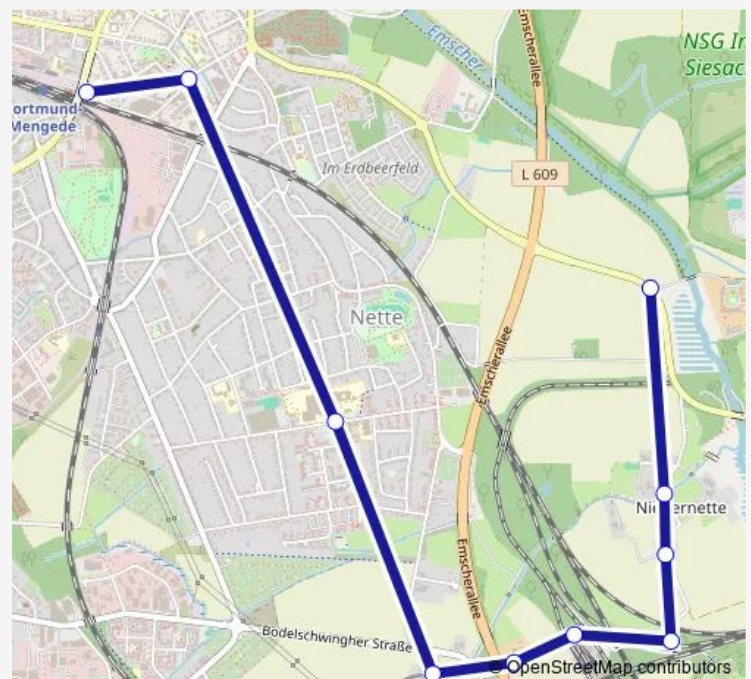

DO Schulzentrum Nette

Dortmund Obernette

Dortmund Mooskamp

Dortmund, Nahverkehrsmuseum Mooskamp

Dortmund Fernstraße

Dortmund Roggenkamp

Dortmund Niedernerter Straße

Dortmund Gut Königsmühle

Route schedule

Dortmund Mengede Bf — Dortmund Gut Königsmühle

Monday 06:20-20:20

Tuesday 06:20-20:20

Wednesday 06:20-20:20

Thursday 06:20-20:20

Friday 06:20-20:20

Saturday 09:20-20:20

Sunday 09:20-20:20

Route info

Direction: Dortmund Mengede Bf

Stops: 10

Trip Duration: 0 hour 16 min

■ AST

BusMaps

Direction

Dortmund Gut Königsmühle — Dortmund Mengede Bf

10 stops

[Open route schedule](#)

Dortmund Gut Königsmühle

Dortmund Niedernerter Straße

Dortmund Roggenkamp

Dortmund Fernstraße

Dortmund, Nahverkehrsmuseum Mooskamp