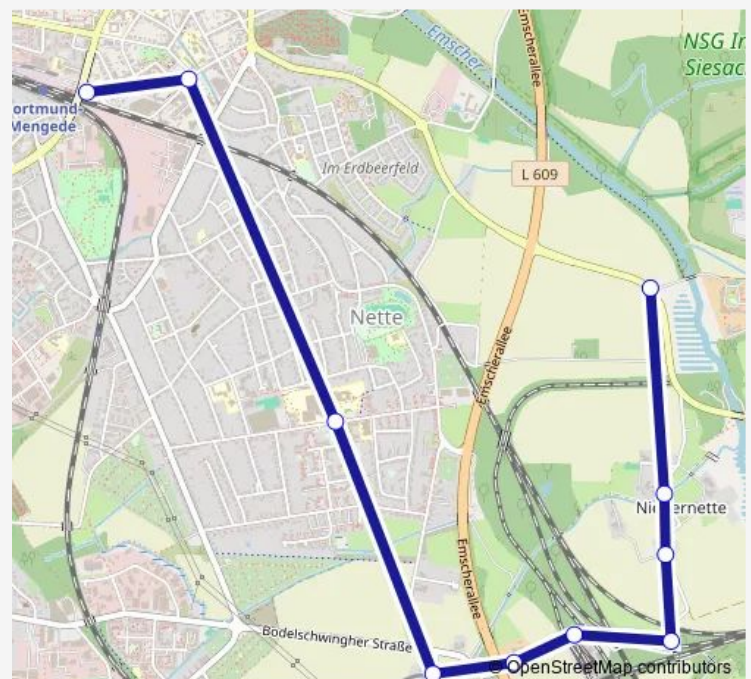

DO Schulzentrum Nette

Dortmund Obernette

Dortmund Mooskamp

Dortmund, Nahverkehrsmuseum Mooskamp

Dortmund Fernstraße

Dortmund Roggenkamp

Dortmund Niedernerter Straße

Dortmund Gut Königsmühle

Route schedule

Dortmund Mengede Bf — Dortmund Gut Königsmühle

Monday 06:20-20:20

Tuesday 06:20-20:20

Wednesday 06:20-20:20

Thursday 06:20-20:20

Friday 06:20-20:20

Saturday 09:20-20:20

Sunday 09:20-20:20

Route info

Direction: Dortmund Mengede Bf

Stops: 10

Trip Duration: 0 hour 16 min

■ Ast

Direction

Dortmund Gut Königsmühle — Dortmund Mengede Bf

10 stops

[Open route schedule](#)

Dortmund Gut Königsmühle

Dortmund Niedernerter Straße

Dortmund Roggenkamp

Dortmund Fernstraße

Dortmund, Nahverkehrsmuseum Mooskamp

Dortmund Mooskamp