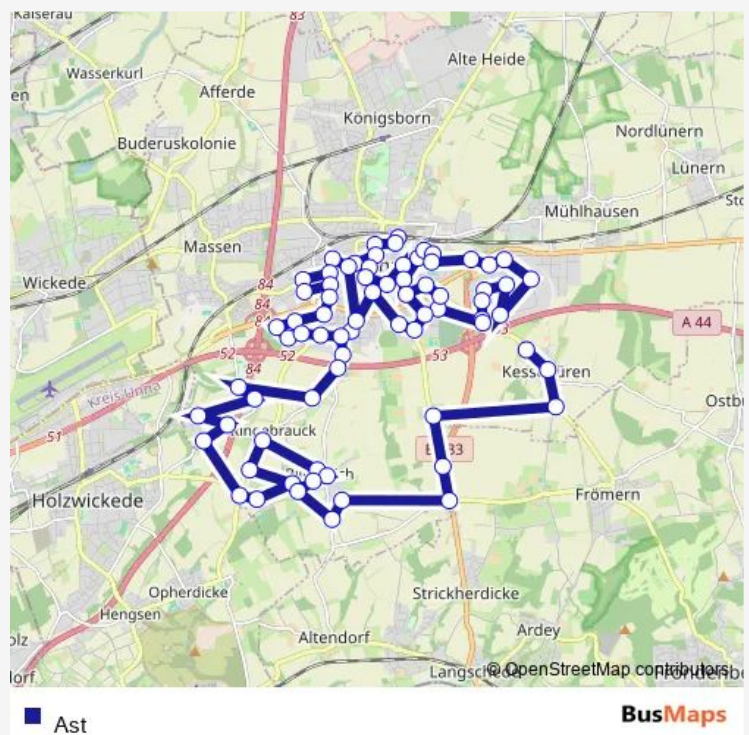

Unna, Kastanienhof

Unna, Eibenweg

Unna, Eichenstr.

Route schedule

Billmerich, Zum Südfeld — Unna, AST-Zielgebiet

Monday 00:40-23:40

Tuesday 00:40-23:40

Wednesday 00:40-23:40

Thursday 00:40-23:40

Friday 00:40-23:40

Saturday 00:40-23:40

Sunday 00:40-23:40

Route info

Direction: Billmerich, Zum Südfeld

Stops: 62

Trip Duration: 0 hour 30 min

Unna, Harkortstr.

Unna, Vinckestr.

Unna, Zurbrüggen

Unna, Obermassener Kirchweg

Unna, Falkschule

Unna, Mühlenstr.

Unna, Ev. Krankenhaus

Unna, Talstr.

Unna, Kiefernweg

Unna, Gerichtsstraße

Unna, Martinstr.

Unna, Schützenhof

Unna, Lerschstr.

Unna, Iserlohner Str.

Unna, Herderstr.

Unna, Kessebürener Weg