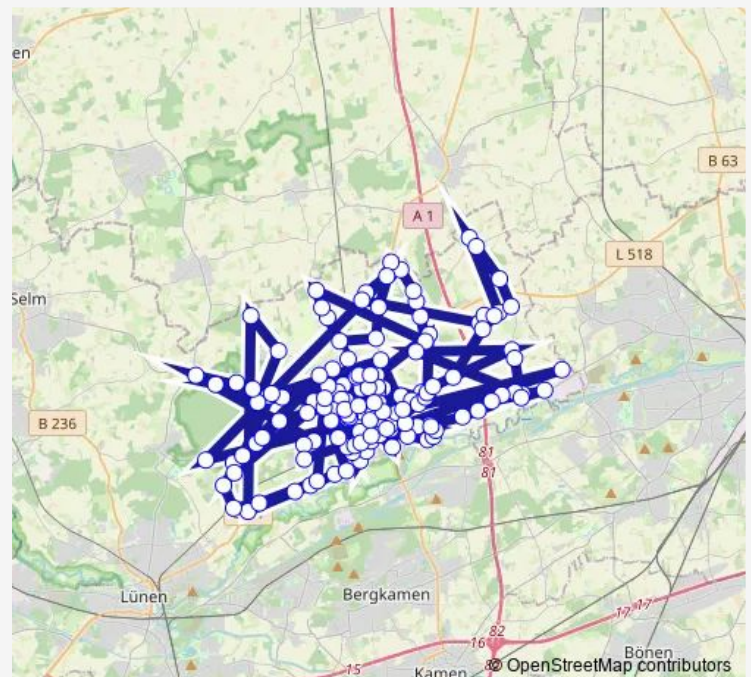

Werne, Krankenhaus

Werne, Maria Frieden

Werne, Jüngststr.

Werne, Berliner Str.

Werne, Freistuhl

Werne, Steintor

Werne, Abzw. Krankenhaus

Werne, Schulzentrum

Werne, Dornberg

Werne, Wienbredeschule

Werne, Kettelerstr.

Route schedule

Werne, Stadthaus — Stockum, Mühlenstr. Mitte

Monday —

Tuesday —

Wednesday —

Thursday —

Friday —

Saturday 01:35-04:35

Sunday 01:35-06:05

Route info

Direction: Werne, Stadthaus

Stops: 140

Trip Duration: 0 hour 10 min

■ AST

Werne, Marienschule

Werne, Uhlandschule

Werne, Elisabethstr.

Werne, Ottostr.

Werne, Barlachstr.

Werne, Ambrosiusweg

Werne, Grevinghof