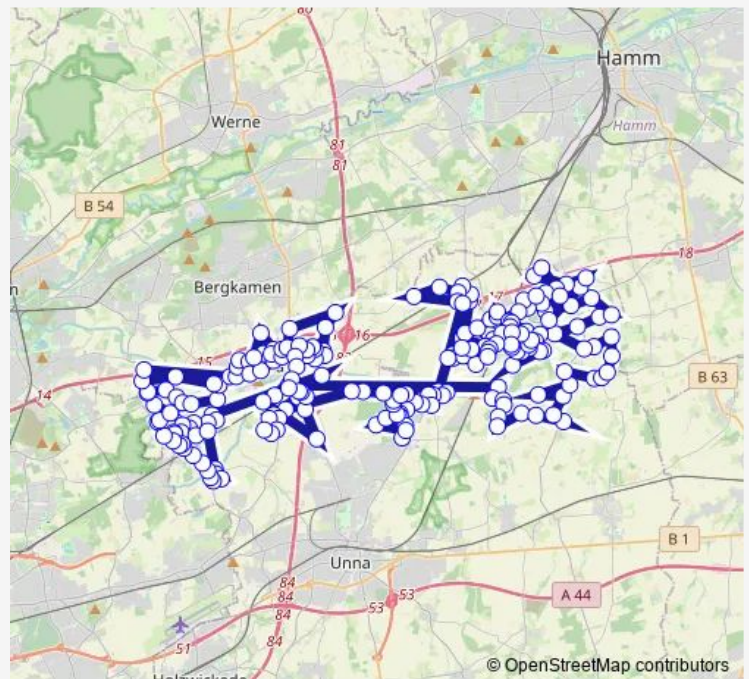

Bus Ast

[Go to website](#)

Direction

Kamen, Bahnhof — Kamen, AST-Zielgebiet

4 stops

[Open route schedule](#)

Kamen, Bahnhof

Kamen, Markt

Kamen, Jugend-/Freizeitcentr.

Kamen, AST-Zielgebiet

Route schedule

Kamen, Bahnhof — Kamen, AST-Zielgebiet

Monday	—
Tuesday	—
Wednesday	—
Thursday	—
Friday	22:45-02:45 ⁺¹
Saturday	22:45-02:45 ⁺¹
Sunday	—

Route info

Direction: Kamen, Bahnhof

Stops: 4

Trip Duration: 0 hour 15 min

■ Ast

BusMaps

Direction

Kamen, Schulzentrum — Kamen, AST-Zielgebiet

2 stops

[Open route schedule](#)

Kamen, Schulzentrum

Kamen, AST-Zielgebiet

Route schedule

Kamen, Schulzentrum — Kamen, AST-Zielgebiet

Monday	—
Tuesday	—
Wednesday	—
Thursday	—
Friday	22:20-23:20
Saturday	22:20-23:20
Sunday	—