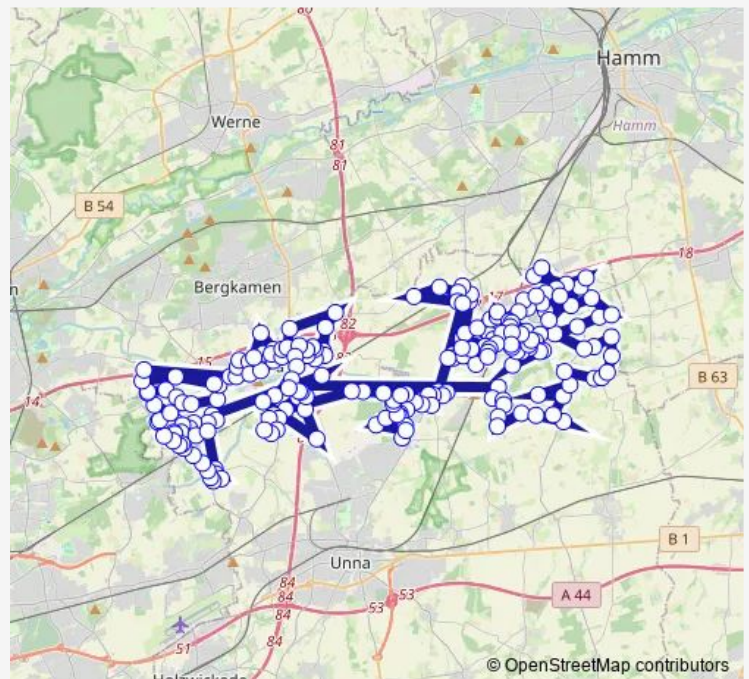

Bus AST

[Go to website](#)

Direction

Kamen, Bahnhof — Kamen, AST-Zielgebiet

4 stops

[Open route schedule](#)

Kamen, Bahnhof

Kamen, Markt

Kamen, Jugend-/Freizeitcentr.

Kamen, AST-Zielgebiet

Route schedule

Kamen, Bahnhof — Kamen, AST-Zielgebiet

Monday	—
Tuesday	—
Wednesday	—
Thursday	—
Friday	22:45-02:45 ⁺¹
Saturday	22:45-02:45 ⁺¹
Sunday	—

Route info

Direction: Kamen, Bahnhof

Stops: 4

Trip Duration: 0 hour 15 min

■ AST

Direction

Kamen, Schulzentrum — Kamen, AST-Zielgebiet

2 stops

[Open route schedule](#)

Stops: 2

Trip Duration: 0 hour 15 min

Direction

Heeren, Vhs — Kamen, AST-Zielgebiet

2 stops

[Open route schedule](#)

Heeren, Vhs

Kamen, AST-Zielgebiet