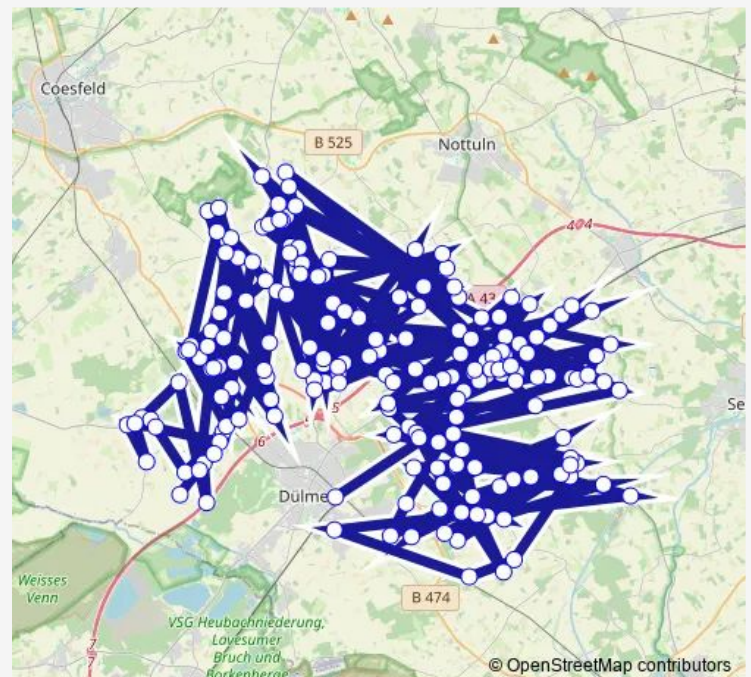

Börnste, Drees

Route schedule

Merfeld, Am Friedhof — Dülmen, AST-Zielgebiet

Monday 11:35-23:35

Tuesday 11:35-23:35

Wednesday 11:35-23:35

Thursday 11:35-23:35

Friday 11:35-01:35⁺¹

Saturday 11:35-01:35⁺¹

Sunday 15:35-23:35

Route info

Direction: Merfeld, Am Friedhof

Stops: 190

Trip Duration: 0 hour 40 min

■ Ast

Welte, Dreyer

Rorup, Frede

Welte, Friedag

Welte, Göckener

Börnste, Gövert

Welte, Heckmann

Rorup, Höbing

Rorup, Holsterbrink

Rorup, Leineweber