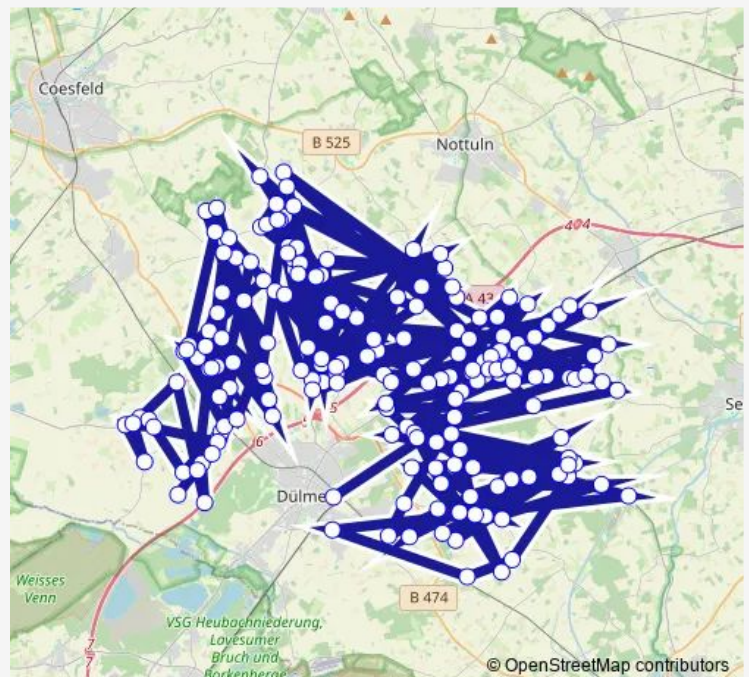

Börnste, Beerhorst

Börnste, Berning

Börnste, Börnste

Merfeld, Börnste

Börnste, Brambrink

Börnste, Ebbing

Börnste, Geilmann

Merfeld, Kirche

Merfeld, Lavesumer Str.

Merfeld, Merode

Merfeld, Peters

Merfeld, Rekener Str.

Börnste, Schule

Börnste, Schlaut

Börnste, Wieschhörster

Welte, Abzw. Merfeld

Rorup, Albers

Welte, Alfschnieder

Börnste, Drees

Route schedule

Merfeld, Am Friedhof — Dülmen, AST-Zielgebiet

| | |
|-----------|---------------------------|
| Monday | 11:35-01:35 ⁺¹ |
| Tuesday | 11:35-01:35 ⁺¹ |
| Wednesday | 11:35-23:35 |
| Thursday | 11:35-01:35 ⁺¹ |
| Friday | 11:35-01:35 ⁺¹ |
| Saturday | 11:35-01:35 ⁺¹ |
| Sunday | 15:35-01:35 ⁺¹ |

Route info

Direction: Merfeld, Am Friedhof

Stops: 190

Trip Duration: 0 hour 40 min

■ AST

BusMaps

Welte, Dreyer

Rorup, Frede