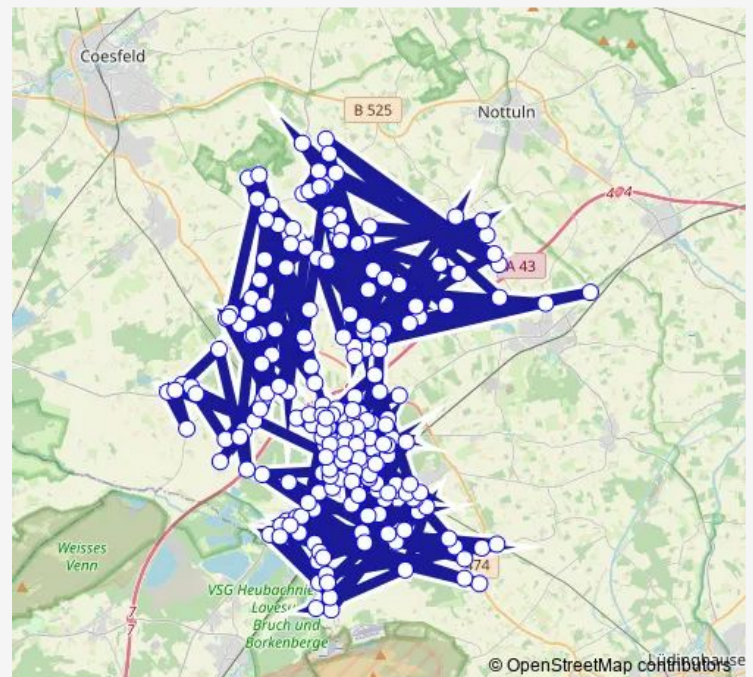

Dernekamp, Leushacke

Hausdülmen, Linnert

Hausdülmen, Linnertstr.

Route schedule

Dernekamp, Beine — Dülmen, AST-Zielgebiet

Monday 08:00-24:00

Tuesday 08:00-24:00

Wednesday 08:00-22:00

Thursday 08:00-24:00

Friday 08:00-24:00

Saturday 08:00-24:00

Sunday 14:00-24:00

Route info

Direction: Dernekamp, Beine

Stops: 218

Trip Duration: 0 hour 40 min

■ AST

BusMaps

Hausdülmen, Mitte

Hausdülmen, Osterkamp

Dernekamp, Perdekamp

Dernekamp, Sandgrube

Hausdülmen, Schmiede Brockmann

Hausdülmen, Schule

Dernekamp, Sommer

Hausdülmen, Sportplatz

Dernekamp, Stenemann

Dernekamp, Dahlienstr. 16

Hausdülmen, Strotmann

Hausdülmen, Süskenbrock

Hausdülmen, Süskenbrock Siedl.

Dernekamp, Valtmann