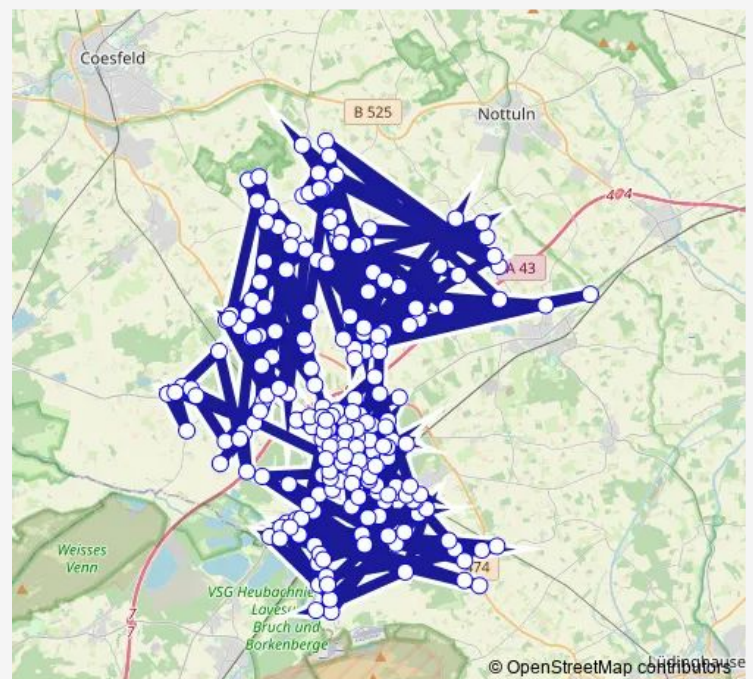

Hausdülmen, Linnertstr.

### Route schedule

Dernekamp, Beine — Dülmen, AST-Zielgebiet

Monday 08:00-22:00

Tuesday 08:00-22:00

Wednesday 08:00-22:00

Thursday 08:00-22:00

Friday 08:00-24:00

Saturday 08:00-24:00

### Route info

Direction: Dernekamp, Beine

Stops: 218

Trip Duration: 0 hour 40 min

■ Ast

BusMaps

Hausdülmen, Mitte

Hausdülmen, Osterkamp