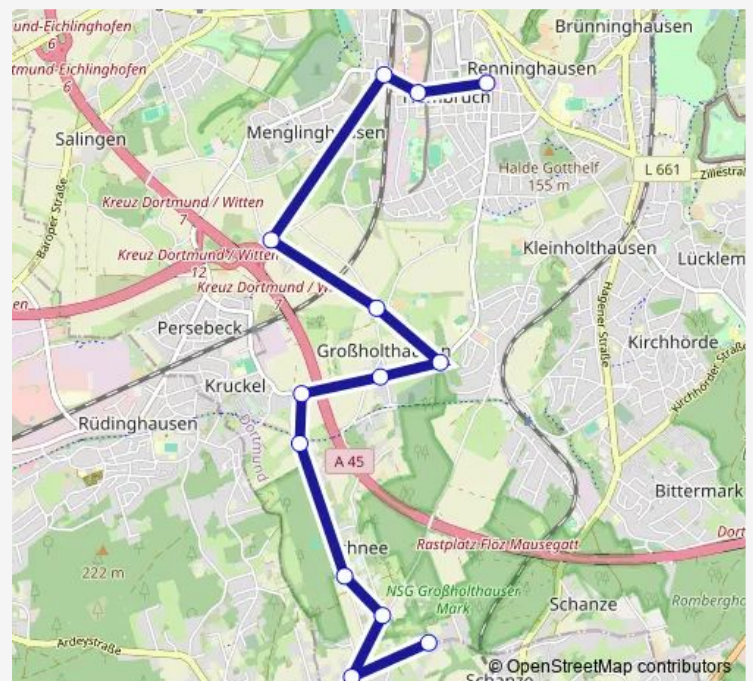

### Route schedule

Dortmund Gablonzstraße — Dortmund Schalkeberg siepen

Monday	06:20-01:05 <sup>+1</sup>
Tuesday	06:20-01:05 <sup>+1</sup>
Wednesday	06:20-01:05 <sup>+1</sup>
Thursday	06:20-01:05 <sup>+1</sup>
Friday	06:20-01:05 <sup>+1</sup>
Saturday	06:20-01:05 <sup>+1</sup>
Sunday	09:20-01:05 <sup>+1</sup>

### Route info

Direction: Dortmund Gablonzstraße

Stops: 13

Trip Duration: 0 hour 14 min

■ AST

## Direction

Dortmund Schalkenbergsiepen — Dortmund Gablonzstraße

13 stops

[Open route schedule](#)

Dortmund Schalkenbergsiepen

Herdecke Blickstraße

Dortmund Am Hülsenberg

Dortmund In den Böcken

## Route schedule

Dortmund Schalkenbergsiepen — Dortmund Gablonzstraße

Monday 06:30-00:30<sup>+1</sup>

Tuesday 06:30-00:30<sup>+1</sup>

Wednesday 06:30-00:30<sup>+1</sup>

Thursday 06:30-00:30<sup>+1</sup>

Friday 06:30-00:30<sup>+1</sup>