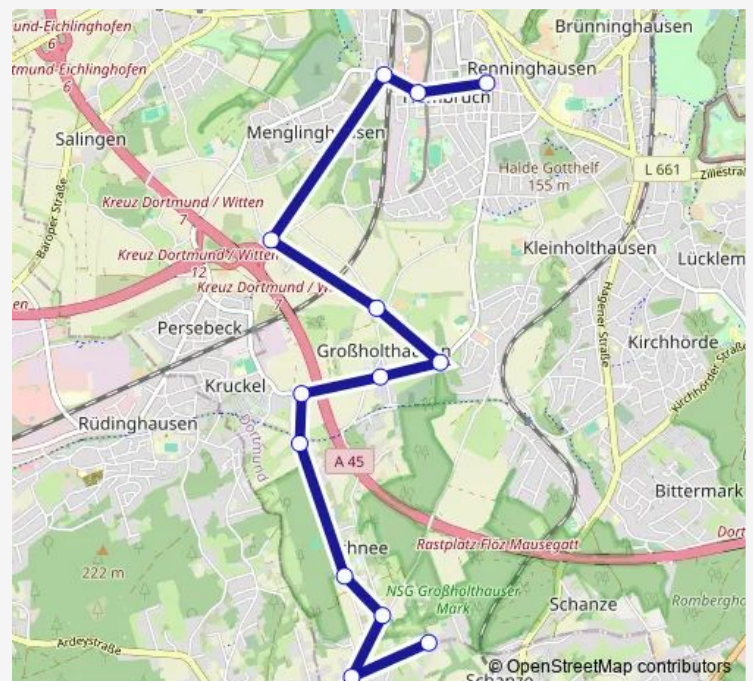

### Route schedule

Dortmund Gablonzstraße — Dortmund Schalke-  
bergsiepen

Monday	06:20-01:05 <sup>+1</sup>
Tuesday	06:20-01:05 <sup>+1</sup>
Wednesday	06:20-01:05 <sup>+1</sup>
Thursday	06:20-01:05 <sup>+1</sup>
Friday	06:20-01:05 <sup>+1</sup>
Saturday	06:20-01:05 <sup>+1</sup>
Sunday	09:20-01:05 <sup>+1</sup>

### Route info

Direction: Dortmund Gablonzstraße

Stops: 13

Trip Duration: 0 hour 14 min

■ Ast

BusMaps

## Direction

Dortmund Schalkenbergsiepen — Dortmund Gablonzstraße

13 stops

[Open route schedule](#)

Dortmund Schalkenbergsiepen

Herdecke Blickstraße

Dortmund Am Hülsenberg

Dortmund In den Böcken

## Route schedule

Dortmund Schalkenbergsiepen — Dortmund Gablonzstraße

Monday 06:30-00:30<sup>+1</sup>

Tuesday 06:30-00:30<sup>+1</sup>

Wednesday 06:30-00:30<sup>+1</sup>

Thursday 06:30-00:30<sup>+1</sup>

Friday 06:30-00:30<sup>+1</sup>