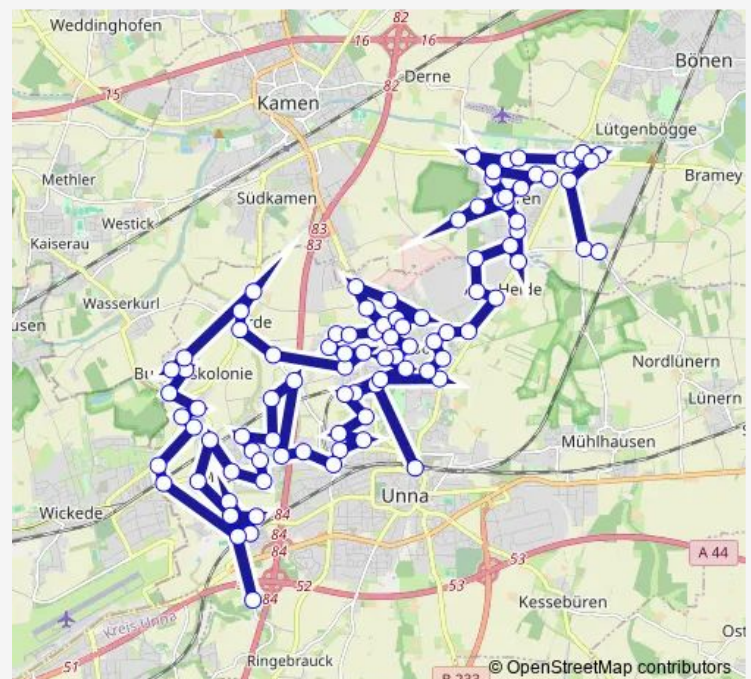

Wednesday 00:40-23:40

Thursday 00:40-23:40

Friday 00:40-23:40

Saturday 00:40-23:40

Sunday 00:40-23:40

Route info

Direction: Afferde, Koppelbrink

Stops: 14

Trip Duration: 0 hour 30 min

■ AST

Direction

Königsborn, Vaerstbrücke — Unna, AST-Zielgebiet

62 stops

[Open route schedule](#)

Königsborn, Vaerstbrücke

Königsborn, Mühlbachbrücke

Königsborn, Gießerstr.

Königsborn, Indu-Center Nord

Königsborn, Willingmann

Königsborn, Zechenstr.

Königsborn, Heidestr.

Königsborn, Dorotheenstr.

Königsborn, Weimarer Str.

Königsborn, Waalwijker Str.

Stops: 94

Trip Duration: 0 hour 20 min

Massen, Ringstr.

Massen, Sonnenschule

Dortmund Brunhildstraße

Dortmund Gudrunstraße

Massen, Nordstr. 43

Massen, Dortmunder Str.