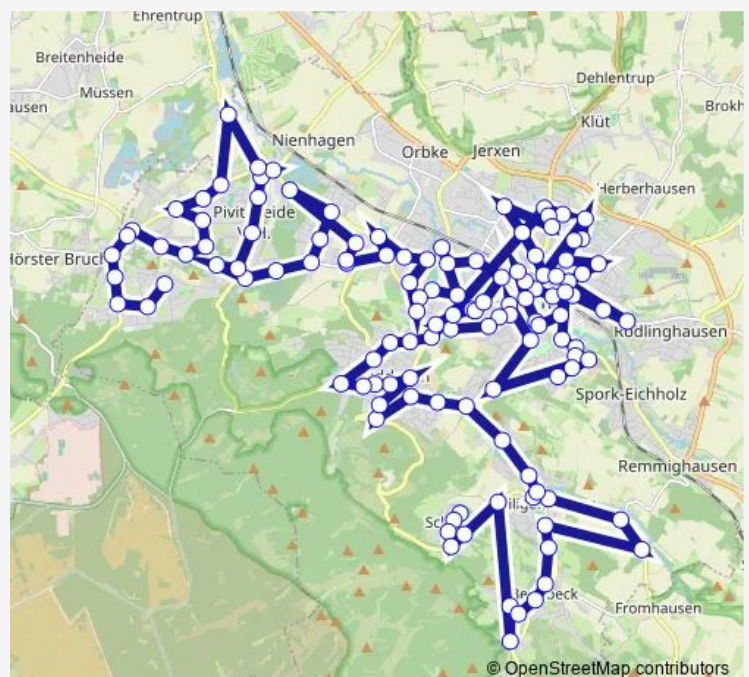

Dt-Heiligenkirchen, Mitte

Dt-Heiligenkirchen, Kirchweg

Dt-Heiligenk., Friedrichshöhe

Dt-Hiddesen, Friedenstal

Route schedule

Dt-Schling, Schwalbenweg — Dt-Pivitsh VL, Kussler Höhe

Monday 08:30-01:30⁺¹

Tuesday 21:30-01:30⁺¹

Wednesday 21:30-01:30⁺¹

Thursday 08:30-01:30⁺¹

Friday 08:30-01:30⁺¹

Saturday 21:30-01:30⁺¹

Sunday 08:30-01:30⁺¹

Route info

Direction: Dt-Schling, Schwalbenweg

Stops: 124

Trip Duration: 0 hour 25 min

■ Ast — Dt-Pivitsh VL, Kussler Höhe - Dt-Hiddesen, Hermannsdenkmal

Dt-Hiddesen, Hünenweg

Dt-Hiddesen, Augustinum

Dt-Hiddesen, Maiweg

Dt-Hiddesen, Freibad

Dt-Hiddesen, Akazienstr

Dt-Hiddesen, Kreuzweg

Dt-Hiddesen, Hiddeser Str

Dt-Hiddesen, Hülsenweg

Dt-Hiddesen, Sternschanze

Dt-Hiddesen, Efeuweg

Dt-Hiddesen, Nullbreite

Dt-Hiddesen, Obere Straße

Dt-Hiddesen, Auf den Klippen