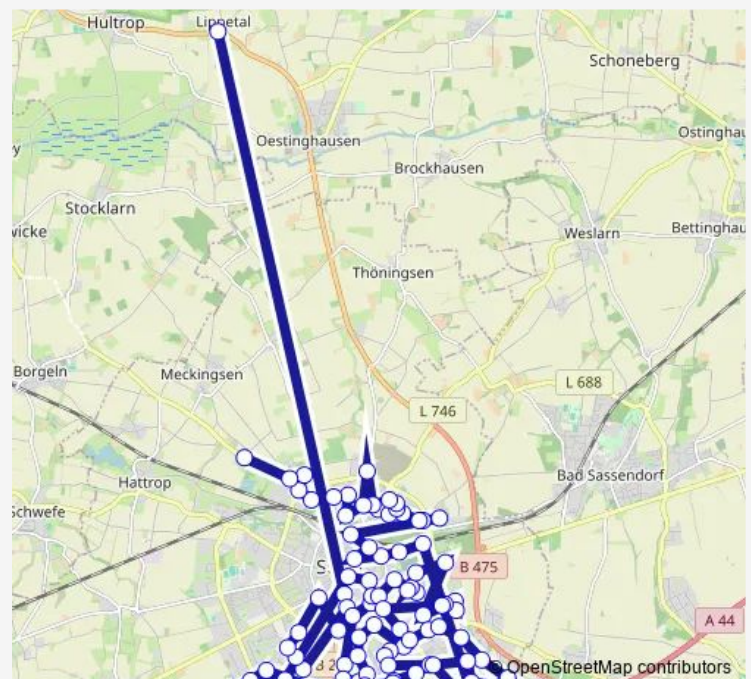

Schoneberg, Frischenweg

Herzfeld, Schulzentrum

Herzfeld, Markt

Route schedule

Lippetal, AST-Zielgebiet — Herzfeld, Alte Schule

Monday 00:35-23:35

Tuesday 00:35-23:35

Wednesday 00:35-23:35

Thursday 00:35-23:35

Friday 00:35-23:35

Saturday 00:35-23:35

Sunday 00:35-23:35

Route info

Direction: Lippetal, AST-Zielgebiet

Stops: 42

Trip Duration: 0 hour 0 min

■ Ast

BusMaps

Herzfeld, Bürgerhaus

Herzfeld, Wöhrdestr.

Herzfeld, Sportplatz

Herzfeld, Kurzer Weg

Herzfeld, Sandvoß

Herzfeld, Lippstädter Str. 78

Herzfeld, Haselhorst

Herzfeld, Stuckmann

Herzfeld, Heimann

Herzfeld, Lönne

Herzfeld, Strünker Weg

Herzfeld, Beckvogt

Herzfeld, Alte Schule

Direction