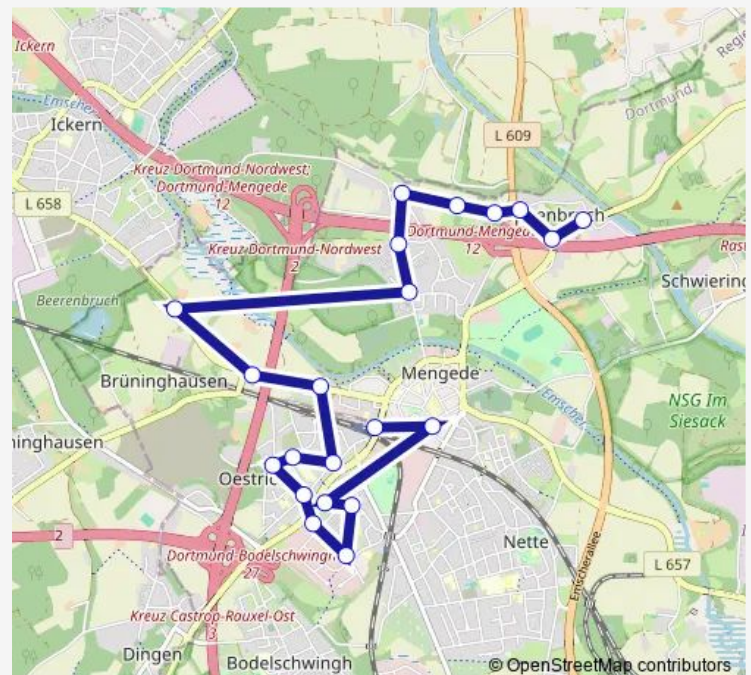

Direction

Dortmund Im Siesack — Dortmund Mengede Markt

21 stops

[Open route schedule](#)

- Dortmund Im Siesack
- Dortmund Stofferstraße
- Dortmund Groppenbrucher Straße
- Dortmund Waltroper Straße
- Dortmund Mengeder Heide
- Dortmund Am Heiderand
- Dortmund Rittershofer Straße
- Dortmund Große Riedbruchstraße
- Dortmund Brüninghausen
- Dortmund Deininghausen Abzweig
- Dortmund Droste-zu-Vischering
- Dortmund Emsinghofstraße
- Dortmund Kalmeichweg
- Dortmund Am Oestricher Bruch
- Dortmund Auf dem Brauck
- Dortmund Nebenbruch
- Dortmund Breisenbachstr.
- Dortmund Volksbundstraße
- Dortmund Treckmannweg
- Dortmund Mengede Bf
- Dortmund Mengede Markt

Direction: Dortmund Im Siesack

Stops: 21

Trip Duration: 0 hour 6 min

Direction

Dortmund Mengede Bf — Dortmund Im Siesack

21 stops

[Open route schedule](#)

Dortmund Mengede Bf

Dortmund Mengede Markt

Dortmund Treckmannweg

Dortmund Volksbundstraße

Dortmund Breisenbachstr.

Dortmund Nebenbruch

Dortmund Auf dem Brauck

Dortmund Am Oestricher Bruch

Dortmund Kalmeichweg

Dortmund Emsinghofstraße

Dortmund Droste-zu-Vischering

Dortmund Deininghausen Abzweig

Dortmund Brüninghausen

Dortmund Große Riedbruchstraße

Dortmund Rittershofer Straße

Dortmund Am Heiderand

Dortmund Mengeder Heide