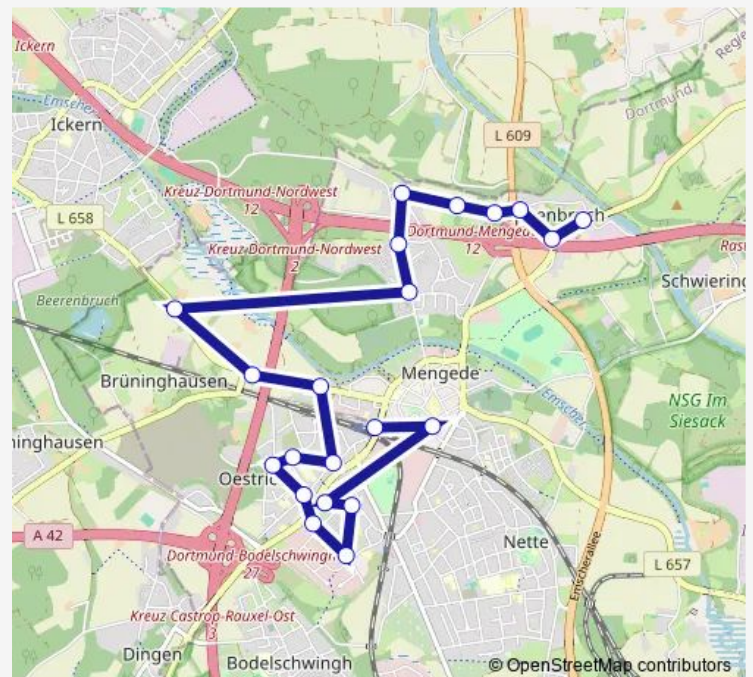

Dortmund Groppenbrucher Straße

Dortmund Waltroper Straße

Dortmund Mengeder Heide

Dortmund Am Heiderand

Dortmund Rittershofer Straße

Dortmund Große Riedbruchstraße

Dortmund Brüninghausen

Dortmund Deininghausen Abzweig

Dortmund Droste-zu-Vischering

Dortmund Emsinghofstraße

Dortmund Kalmeichweg

Dortmund Am Oestricher Bruch

Dortmund Auf dem Brauck

Dortmund Nebenbruch

Dortmund Breisenbachstr.

Dortmund Volksbundstraße

Thursday 21:40-23:40

Friday 21:40-23:40

Saturday 21:40-23:40

Sunday 21:40-23:40

Route info

Direction: Dortmund Im Siesack

Stops: 21

Trip Duration: 0 hour 6 min

Dortmund Treckmannweg

Dortmund Volksbundstraße

Dortmund Breisenbachstr.

Dortmund Nebenbruch

Dortmund Auf dem Brauck

Dortmund Am Oestricher Bruch

Dortmund Kalmeichweg

Dortmund Emsinghofstraße