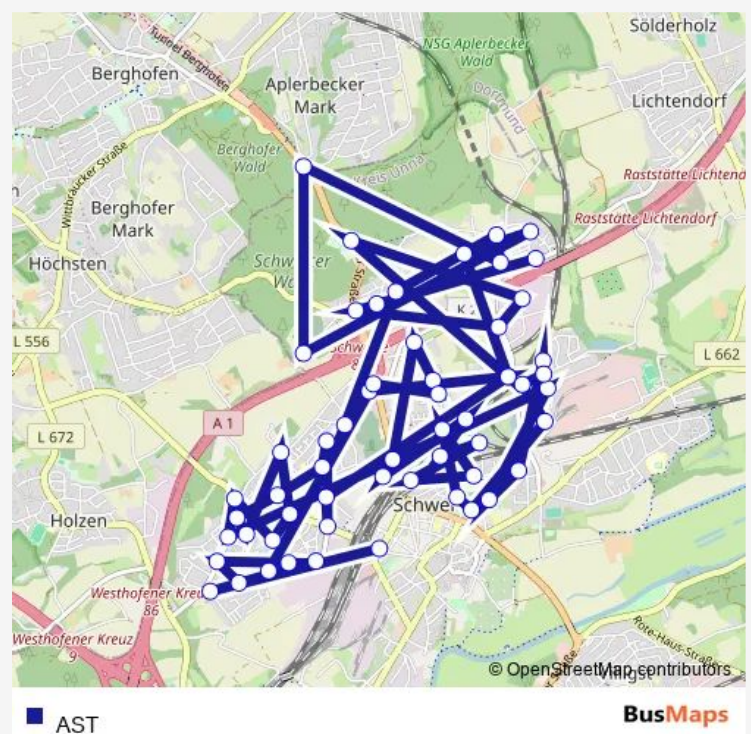

### Route schedule

Schwerte, Alter Dortmunder Weg — Schwerte, AST-Zielgebiet

Monday 00:10-23:10

Tuesday 00:10-23:10

Wednesday 00:10-23:10

Thursday 00:10-23:10

Friday 00:10-23:10

Saturday 00:10-23:10

### Route info

Direction: Schwerte, Alter Dortmunder Weg

Stops: 57

Trip Duration: 0 hour 20 min

Schwerte, Auf der Gunst

Holzen, Friedrich-Krahn-Zentr.

Holzen, F.-Nietzsche-Weg

Schwerte, Gartenstraße

## Route info

Direction: Schwerte, AST-Zielgebiet

Stops: 57

Trip Duration: 0 hour 0 min

Schwerte, Im Hohlstück

Schwerte, Hermannstraße

Schwerte, Gymnasium

Schwerte, Am Hohenstein