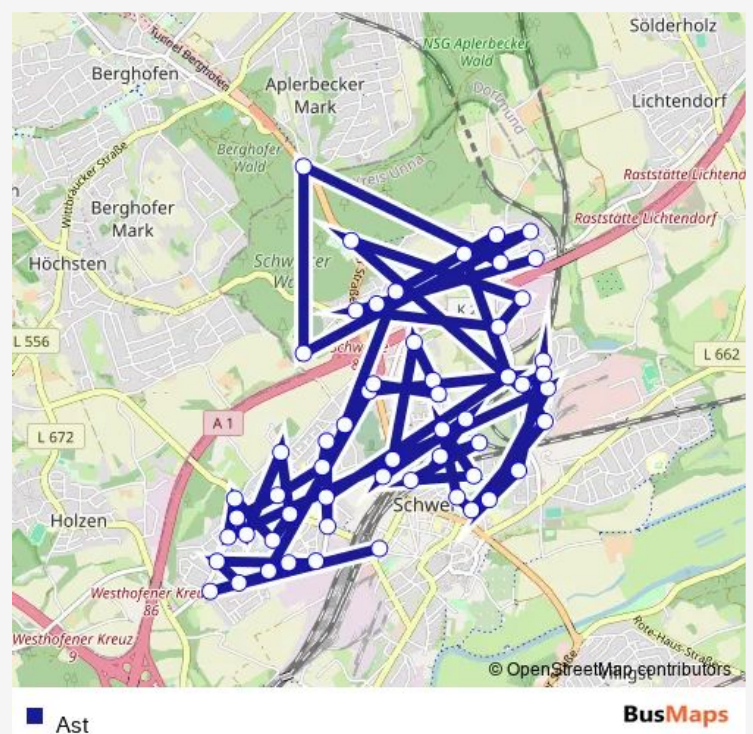

Schwerte, Virchowstraße

Route schedule

Schwerte, Alter Dortmunder Weg — Schwerte, AST-Zielgebiet

Monday 00:10-23:10

Tuesday 00:10-23:10

Wednesday 00:10-23:10

Thursday 00:10-23:10

Friday 00:10-23:10

Saturday 00:10-23:10

Sunday 00:10-23:10

Route info

Direction: Schwerte, Alter Dortmunder Weg

Stops: 57

Trip Duration: 0 hour 20 min

Schwerte, Auf der Gunst

Holzen, Friedrich-Krahn-Zentr.

Holzen, F.-Nietzsche-Weg

Schwerte, Gartenstraße

Schwerte, Kreuzstraße

Holzen , Ludwig-Feuerbach-Weg

Schwerte, Westhellweg

Holzen, Am Zimmermanns Wäld.

Schwerte, Am Hohenstein

Schwerte, Gymnasium

Schwerte, Hermannstraße

Schwerte, Im Hohlstück

Schwerte, Lichtendorfer Straße

Schwerte, Kreinberg

Schwerte, Von-Borries-Weg

Schwerte, Wittekindstraße

Schwerte, A.-Schweitzer Sch.

Schwerte, Bergische Straße