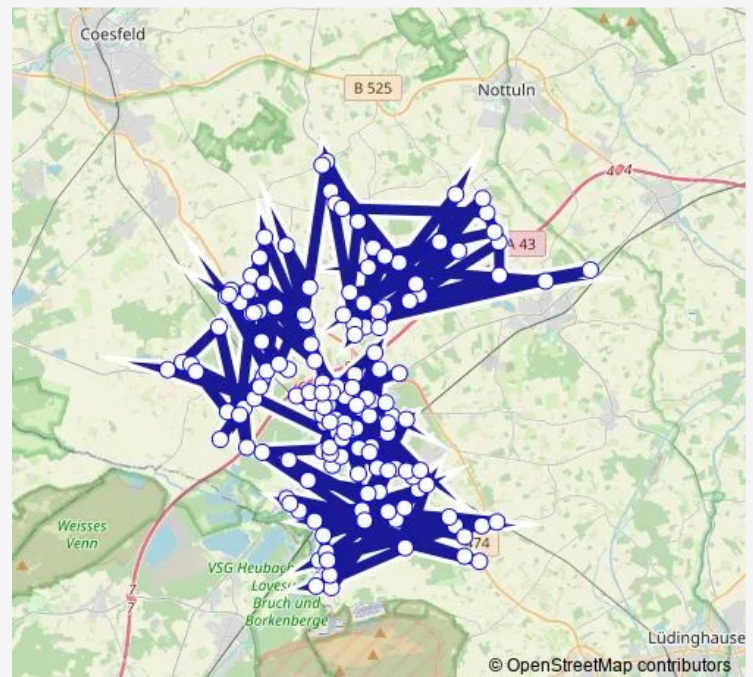

Hausdülmen, Schule

Route schedule

Dernekamp, Beine — Weddern, Zatink

Monday 08:00-24:00

Tuesday 08:00-24:00

Wednesday 14:00-22:00

Thursday 14:00-22:00

Friday 08:00-24:00

Saturday 08:00-24:00

Sunday 14:00-22:00

Route info

Direction: Dernekamp, Beine

Stops: 152

Trip Duration: 0 hour 40 min

■ AST

Dernekamp, Sommer

Dülmen, A.-K.-Emmerick-Schule

Dülmen, A.-K.-Emmerick-Str.

Dülmen, Augustinusschule

Dülmen, Bendix

Dülmen, Berghover Weg

Dülmen, Birkenhain

Dülmen, Bischof-Ketteler-Str.

Dülmen, Butterkamp