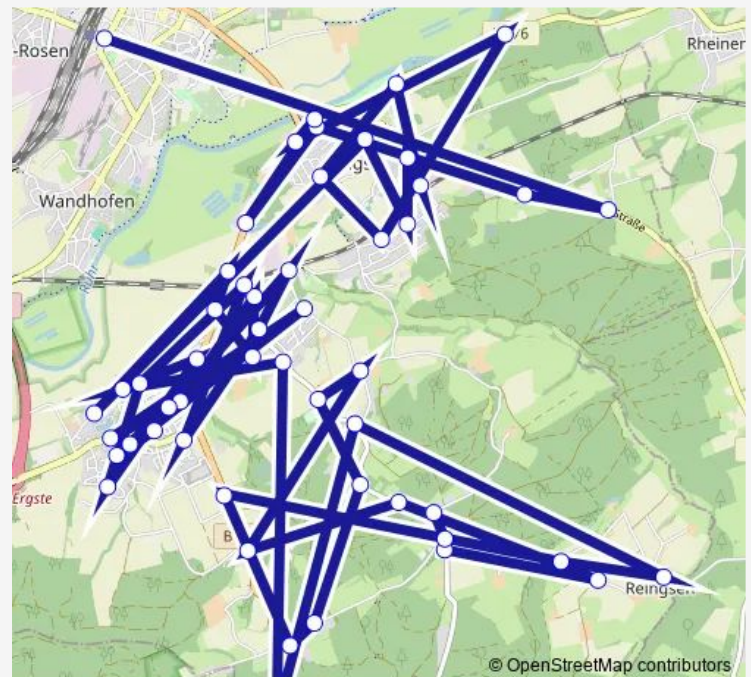

### Route schedule

Schwerte, AST-Zielgebiet — Bürenbruch, Althoff

Monday 00:35-23:35

Tuesday 00:35-23:35

Wednesday 00:35-23:35

Thursday 00:35-23:35

Friday 00:35-23:35

Saturday 00:35-23:35

### Route info

Direction: Schwerte, AST-Zielgebiet

Stops: 52

Trip Duration: 0 hour 0 min

■ AST

Ergste, Im Wietloh/Ruhrtal.

Ergste, Im Rohlande

Ergste, Hengstenberg

Ergste, Am Sauerfeld

Ergste, Im Wietloh

Ergste, Grundschule

Ergste Elsebad

Ergste, Eichendorffstraße

Ergste, Beethovenstraße

Ergste, Bahnhof

Ergste, Auf dem Hilf

## Route info

Direction: Bürenbruch, Althoff

Stops: 52

Trip Duration: 0 hour 30 min

Ergste, Grundschule  
Ergste, Hengstenberg  
Ergste, Im Wietloh  
Ergste, Am Sauerfeld  
Ergste, Im Rohlande  
Ergste, Im Wietloh/Ruhrtal.  
Ergste, Kirchstraße  
Ergste, Krönig  
Ergste, Ev. Grundschule  
Ergste, Pütter  
Ergste, Stahlwerk  
Ergste, Unterdorfstraße  
Villigst, Alte Lay  
Villigst, Am Kuckuck  
Villigst, Am Winkelstück  
Villigst, Bachstraße  
Villigst, Haus Villigst  
Villigst, Heinrich-Heine-Str.  
Villigst, Immenweg  
Schwerte, Pumpstation  
Villigst, Ruhrbrücke  
Villigst, Ruhrbrücke Villigst  
Villigst, Theile  
Villigst, Villigster Straße  
Villigst, Westheide  
Villigst, Westheider Weg  
Schwerte, AST-Zielgebiet