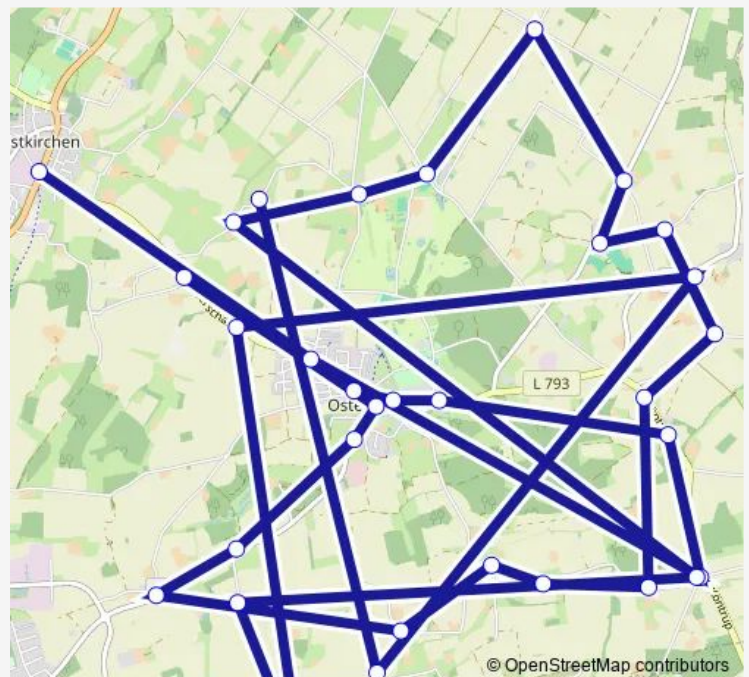

Ostenfelde, Grünebaum

Ostenfelde, Holböke

Ostenfelde, Abzw. Beelener Str

Route schedule

Westkirchen, Mentrup — Ostenfelde, Potthoff

Monday —

Tuesday —

Wednesday —

Thursday —

Friday —

Saturday 24:10-02:10⁺¹

Sunday 04:40

Route info

Direction: Westkirchen, Mentrup

Stops: 33

Trip Duration: 0 hour 7 min

■ AST

BusMaps

Ostenfelde, Deitert

Ostenfelde, Rottmann

Ostenfelde, Kap. Schürenbrink

Ostenfelde, Hanewinkel

Ostenfelde, Geisterholz

Ostenfelde, Northoff

34 stops

[Open route schedule](#)

Ostenfelde, Pilatusberg

Ostenfelde, Kottenstedte

Ostenfelde, Zum Vele

Westkirchen, Mentrup

Westkirchen, Schürmann

Westkirchen, Rottkemper