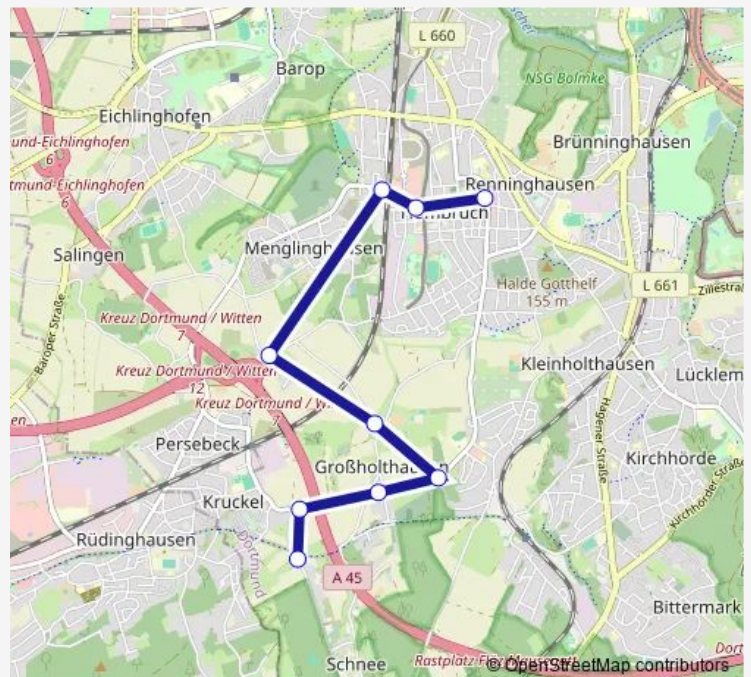

Bus Ast

[Go to website](#)

Direction

Dortmund Wickede West — Dortmund Baedekerstraße

15 stops

[Open route schedule](#)

Dortmund Wickede West

Dortmund Eichwaldstraße

Dortmund Molnerweg

Dortmund Meylantstraße

Dortmund Rauschenbuschstraße

Dortmund Sprickmannweg

Dortmund Baedekerstraße

Route schedule

Dortmund Wickede West — Dortmund Baedekerstraße

Monday 21:35-00:05⁺¹

Tuesday 21:35-00:05⁺¹

Wednesday 21:35-00:05⁺¹

Thursday 21:35-00:05⁺¹

Friday 21:35-00:05⁺¹

Saturday 21:35-00:05⁺¹

Sunday 21:35-00:05⁺¹

Route info

Direction: Dortmund Wickede West

Stops: 15

Trip Duration: 0 hour 40 min

Ast

Direction

Dortmund Pferdesiepen — Dortmund Gablonzstraße

9 stops

[Open route schedule](#)

Dortmund Pferdesiepen