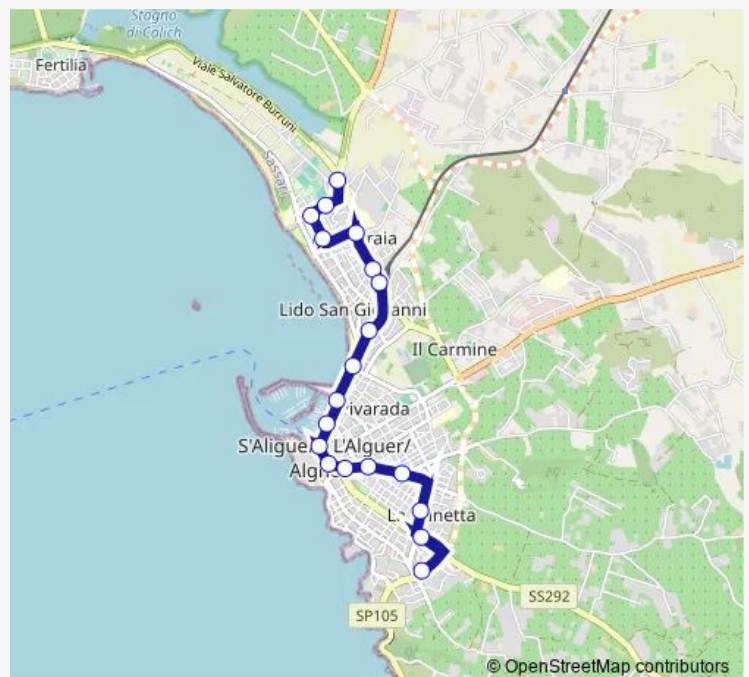

Alghero Lungomarevalencia-Fr.Lastronas

Alghero VIA Manzoni 23

Alghero Piazza Mercedes

Alghero VIA Cagliari Piazza DEI Mercati

Alghero VIA Garibaldi Materna Magnanelli

Alghero VIA Degli Orti 11

Alghero VIA Degli Orti Fr.84

Direction: Alghero Viale Della Resistenza-Fr.S.Anna

Stops: 16

Trip Duration: 0 hour 20 min

Direction

Alghero Ospedale Marino — Alghero Viale I Maggio Fr.Os-pedalemarino

51 stops

[Open route schedule](#)

Alghero Ospedale Marino

Thursday 06:40-21:50

Friday 06:40-21:50

Saturday 21:50

Sunday 06:40-21:50

Route info

Direction: Alghero Ospedale Marino

Stops: 51

Trip Duration: 1 hour 0 min

Wednesday 06:10-21:30

Thursday 06:10-21:30

Friday 06:10-21:30

Saturday 06:10-21:30

Sunday 06:10-21:30

Route info

Direction: Alghero VIA Liguria Parco R.Caria

Stops: 19