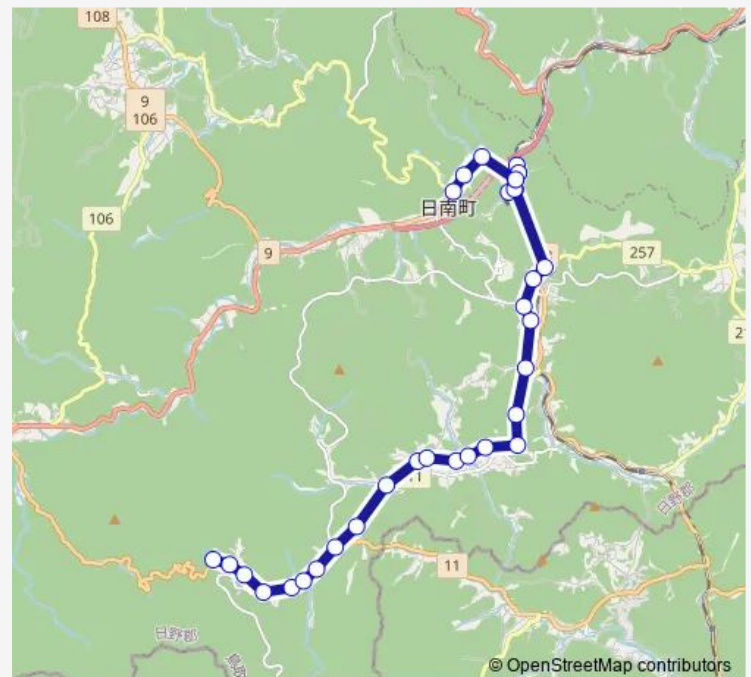

Thursday 06:55-17:30

Friday 06:55-17:30

Saturday 06:55-12:40

Sunday 06:55-12:40

Route info

Direction: 上坂車庫前

Stops: 33

Trip Duration: 0 hour 37 min

■ 福栄線

BusMaps

あかねの郷前

日南病院前

日南病院

日南病院前

とみや前

佐々木前

Thursday 16:45-18:10

Friday 16:45-18:10

Saturday 08:10-16:15

Sunday 08:10-16:15

Route info

Direction: 日南中学校前

Stops: 33

Trip Duration: 0 hour 37 min