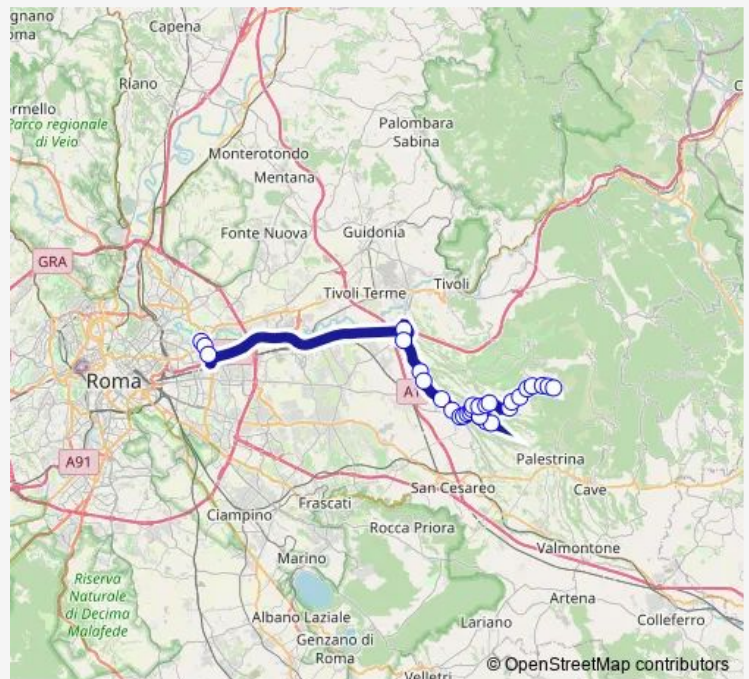

Bus Roma Ponte Mammolo - Poli # Tv738d

[Go to website](#)

Direction

ROMA | Ponte Mammolo (Metro B) # f9014 — Poli | Piazzale Orziere # f12070

30 stops

[Open route schedule](#)

- ROMA | Ponte Mammolo (Metro B) # f9014
- ROMA | Via Togliatti Via Alberini # f9015
- ROMA | Via Togliatti Via D'Onofrio # f9017
- Tivoli | Via Maremmana Inferiore civ. 102 # f00052
- Roma | Via Polense Via Maremmana # f12158
- Galliciano | Via Maremmana Via Caipoli # f12226
- Galliciano | Via Maremmana (Passerano) # f12227
- Galliciano | Via Maremmana (Colle Vigne) # f12228
- Galliciano | Via Maremmana (Colle Selva II) # f12229
- Galliciano | Via Maremmana Via Prenest. Nuova # f12230
- Galliciano | Via Prenest. Nuova Via Colle Selva # f12115
- Galliciano | Via Pedemontana (Colle Afri) # f12279
- Galliciano | Via Colle Afri Via Mura S. Pastore # f12117
- Galliciano | Via Sant'Antonio # f12118
- Galliciano | viale Aldo Moro 44 # f11023
- Galliciano | via Aldo Moro civ. 142 # f11025
- Galliciano | Viale Aldo Moro # f12111
- Galliciano | viale Aldo Moro 38 # f11024
- Galliciano | Via Poli Via Caipoli # f12119
- Galliciano | Via Poli Via Traglione # f12120
- Galliciano | Via Poli, 220 # f12121

Route schedule

ROMA | Ponte Mammolo (Metro B) # f9014 — Poli | Piazzale Orziere # f12070

Monday	17:15
Tuesday	—
Wednesday	—
Thursday	17:15
Friday	17:15
Saturday	—
Sunday	—

Route info

Direction: ROMA | Ponte Mammolo (Metro B) # f9014

Stops: 30

Trip Duration: 1 hour 5 min

Roma Ponte Mammolo - Poli # Tv738d

Roma | Via Campo Grazia # f12122

Poli | Ficozzivoli # f12123

Poli | Via Gallicanense (Colle Spina) # f12124

Poli | Via Polense (Km 35) # f12081