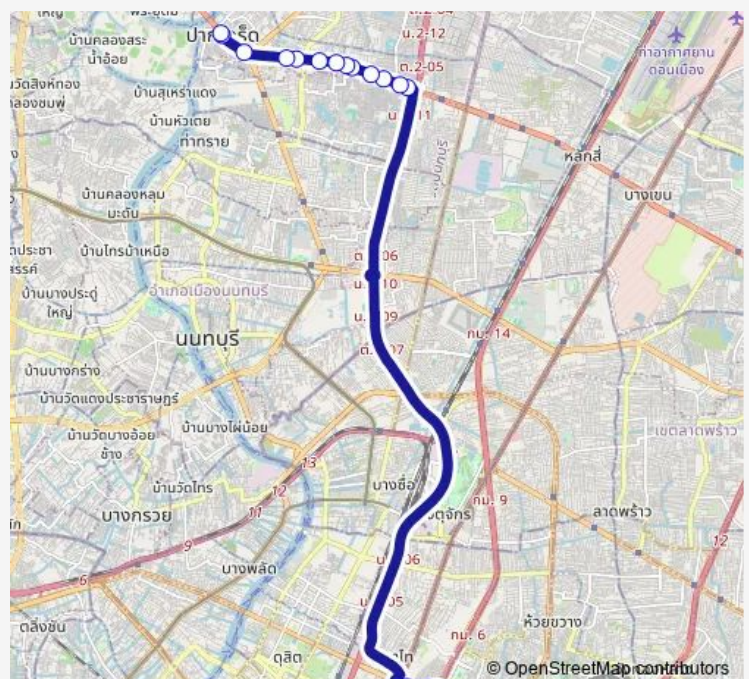

เซ็นทรัลแจ้งวัฒนะ;Central Chaengwattana

ซอยแจ้งวัฒนะ-ปากเกร็ด 26;Soi Chaengwattana - Pakkred 26

รพ.เวสต์เมดิคอล;World Medical Hospital

Route schedule

จุดขึ้นลง;visual stop — จุดขึ้นลง;visual stop

Monday	00:00
Tuesday	00:00
Wednesday	00:00
Thursday	00:00
Friday	00:00
Saturday	00:00
Sunday	00:00

Route info

Direction: จุดขึ้นลง;visual stop

Stops: 24

Trip Duration: 0 hour 46 min

■ ต.26 — ถนนพระราม 9 (แยก อ.ส.ม.ท.) - ปากเกร็ด (ทางด่วน);Rama 9 (Mcot Intersection) - Pak Kret (Highway)

อาคารจัสมิน;Jasmine International Tower