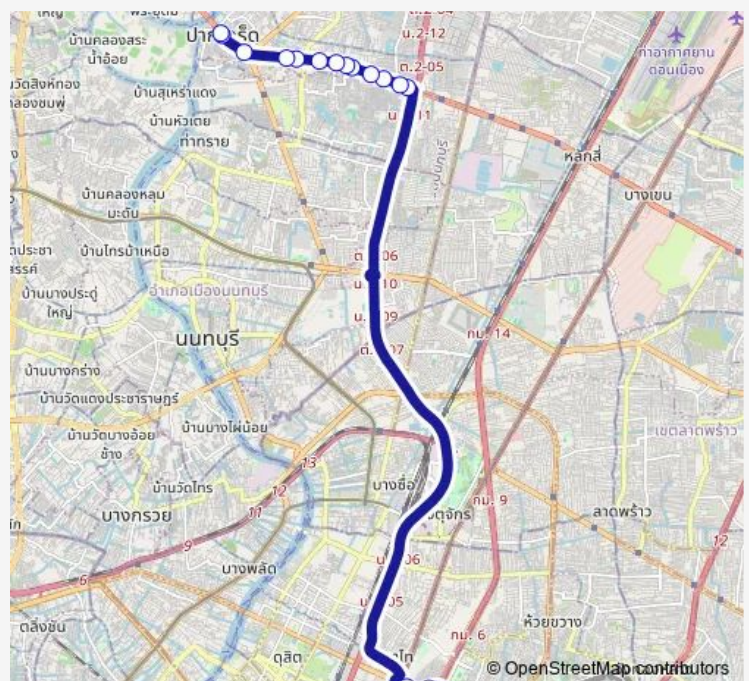

เซ็นทรัลแจ่งวัฒนะ;Central Chaengwattana

ซอยแจ่งวัฒนะ-ปากเกร็ด 26;Soi Chaengwattana - Pakkred 26

รพ.เวสต์เมดิคอล;World Medical Hospital

Route schedule

จุดขึ้นลง;visual stop — จุดขึ้นลง;visual stop

Monday	00:00
Tuesday	00:00
Wednesday	00:00
Thursday	00:00
Friday	00:00
Saturday	00:00
Sunday	00:00

Route info

Direction: จุดขึ้นลง;visual stop

Stops: 24

Trip Duration: 0 hour 46 min

■ ต.26 — ถนนพระราม 9 (แยก อ.ส.ม.ท.) - ปากเกร็ด (ทางด่วน);Rama 9 (Mcot Intersection) - Pak Kret (Highway)

อาคารจัสมิน;Jasmine International Tower