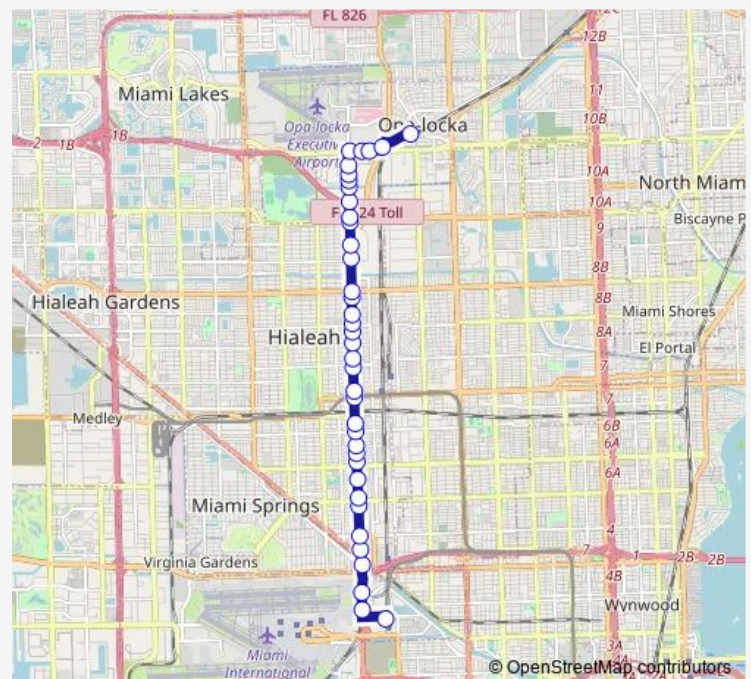

SE 8 AV & SE 11 PI

SE 8 AV & SE 8 St

SE 8 AV & SE 1 PI

NE 8 AV & Hialeah Dr

E 8 AV & E 6 St

E 8 AV & E 9 St

E 8 AV & E 11 PI

E 8 AV & E 13 St

### Route schedule

Airport Station — OPA-Locka TRI-Rail Station

Monday 06:00-19:55

Tuesday 06:00-19:55

Wednesday 06:00-19:55

Thursday 06:00-19:55

Friday 06:00-19:55

Saturday —

### Route info

Direction: Airport Station

Stops: 38

Trip Duration: 0 hour 41 min

Mtroljn — Metrolink - Lejuene

E 8 AV & E 43 St

E 8 AV & E 47 St

E 8 AV & 49 ST Hialeah

## Route info

Direction: OPA-Locka TRI-Rail Station

Stops: 34

Trip Duration: 0 hour 43 min

E 8 AV & E 5 St

NE 8 AV & NE 3 PI

SE 8 AV & Hialeah Dr

SE 8 AV & SE 3 PI