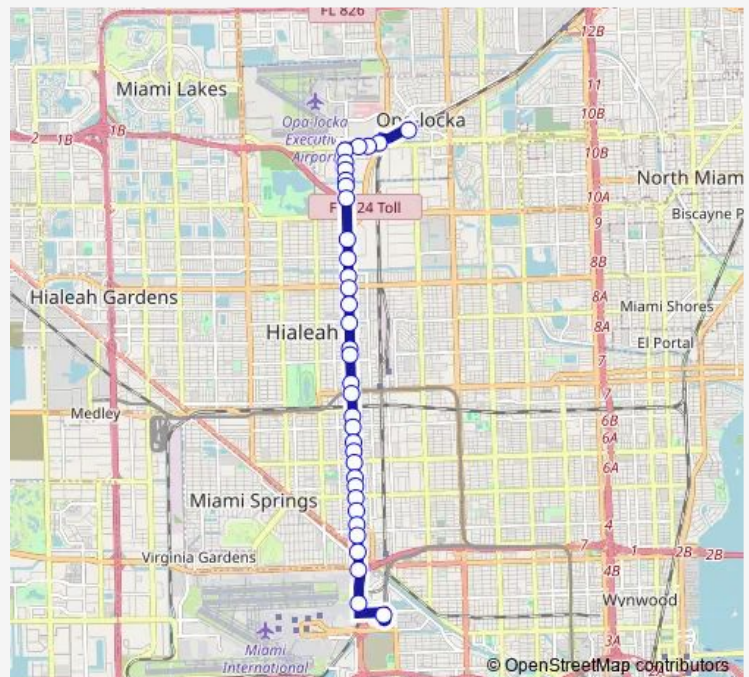

E 8 AV & E 41 St

Route schedule

AIRPORT STATION — OPA-Locka TRI-Rail Station

Monday 06:00-19:55

Tuesday 06:00-19:55

Wednesday 06:00-19:55

Thursday 06:00-19:55

Friday 06:00-19:55

Saturday —

Sunday —

Route info

Direction: AIRPORT STATION

Stops: 38

Trip Duration: 0 hour 41 min

MTROLJN — Metrolink - Lejuene

E 8 AV & E 43 St

E 8 AV & E 47 St

E 8 AV & 49 ST Hialeah

E 8 AV & E 56 St

E 8 AV & # 6101

E 8 AV & E 65 St

NW 42 AV & NW 119 ST

NW 42 AV & # 12601

NW 42 AV & NW 127 ST

Stops: 34

Trip Duration: 0 hour 40 min

E 8 AV & E 5 St

NE 8 AV & NE 3 PI

SE 8 AV & Hialeah Dr

SE 8 AV & SE 3 PI

SE 8 AV & SE 6 PI

SE 8 AV & SE 8 PI