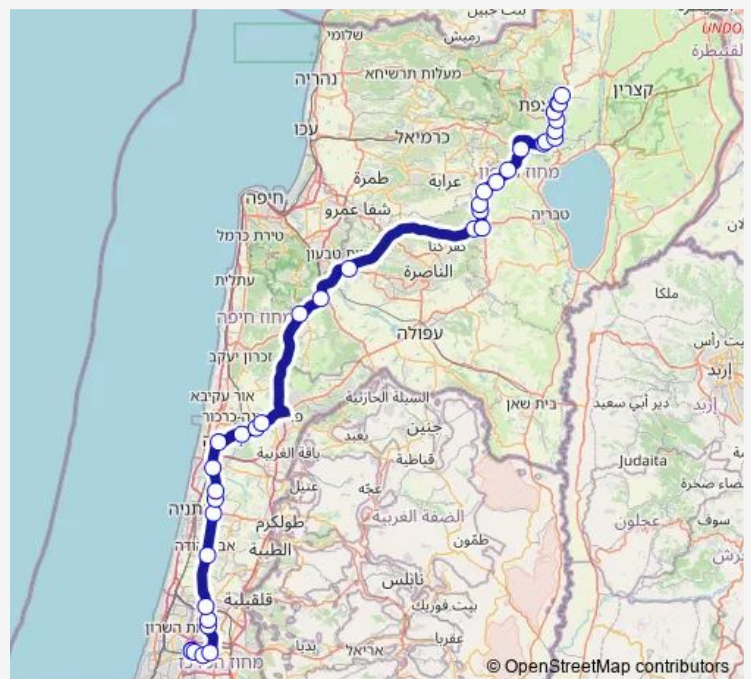

ת. רכבת קרית אריה-פתח תקווה->מסוף חצור הגלילית/הורדה-חצור הגלילית-1ד

[Go to website](#)

Direction

ת. רכבת קרית אריה — מסוף חצור הגלילית/הורדה

37 stops

[Open route schedule](#)

ת. רכבת קרית אריה

ת. רכבת קרית אריה

דרך זבולון המר/דרך שלמה שמלצר

מסוף משה ארנס/אבשלום גיסין

צומת סגולה לצפון/כביש 40

קניון עזריאלי הוד השרון/דרך רמתיים

מרכז הוד השרון/דרך רמתיים

מסוף רעננה/רציפים

מחלף דרור לצפון

מסוף בית ליד

צומת רופין לצפון

צומת העוגן

צומת הרוא'ה

ת. מרכזית חדרה

צומת גרנות/גן שמואל

מחלף חנה/מחנה 80

צומת כרכור

מחלף אליקים

צומת יקנעם עילית

מחלף ישי/כביש 77

צומת מחנה שמשון

Route schedule

ת. רכבת קרית אריה — מסוף חצור הגלילית/הורדה

Monday —

Tuesday —

Wednesday —

Thursday —

Friday —

Saturday —

Sunday

06:45-10:15

Route info

Direction: ת. רכבת קרית אריה

Stops: 37

Trip Duration: 2 hour 39 min

847 — ת. רכבת קרית אריה-פתח תקווה->מסוף חצור הגלילית/הורדה-חצור הגלילית-1ד

BusMaps