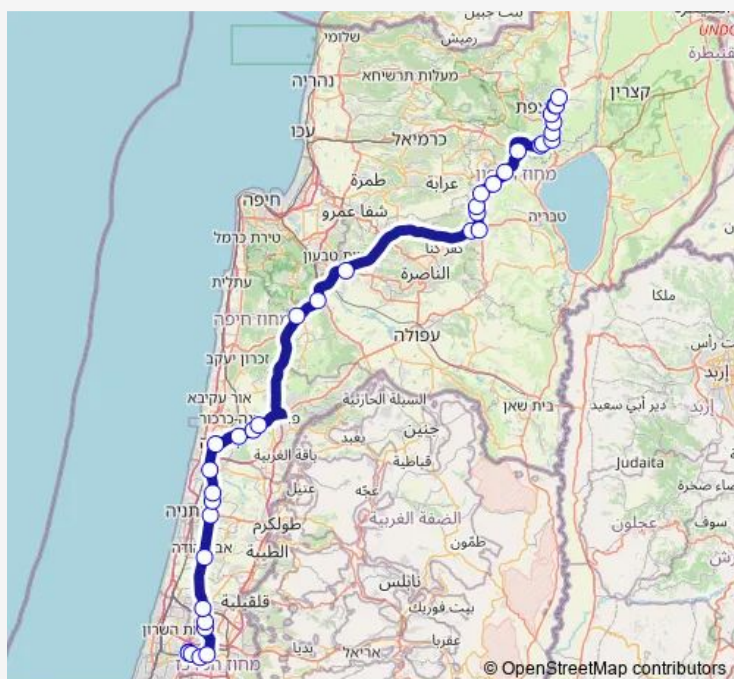

צומת סגולה לצפון/כביש 40

קניון עזריאלי הוד השרון/דרך רמתיים

מרכז הוד השרון/דרך רמתיים

מסוף רעננה/רציפים

מחלף דרור לצפון

מסוף בית ליד

צומת רופין לצפון

צומת העוגן

צומת מחנה שמשון

### Route info

Direction: ת. רכבת קרית אריה

Stops: 37

Trip Duration: 2 hour 39 min

847 — ת. רכבת קרית אריה-פתח תקווה->מסוף חצור הגלילית/הורדה-חצור הגלילית-1ד

מחלף גולני/לכיוון צפון

מחנה נטפים

צומת נטופה