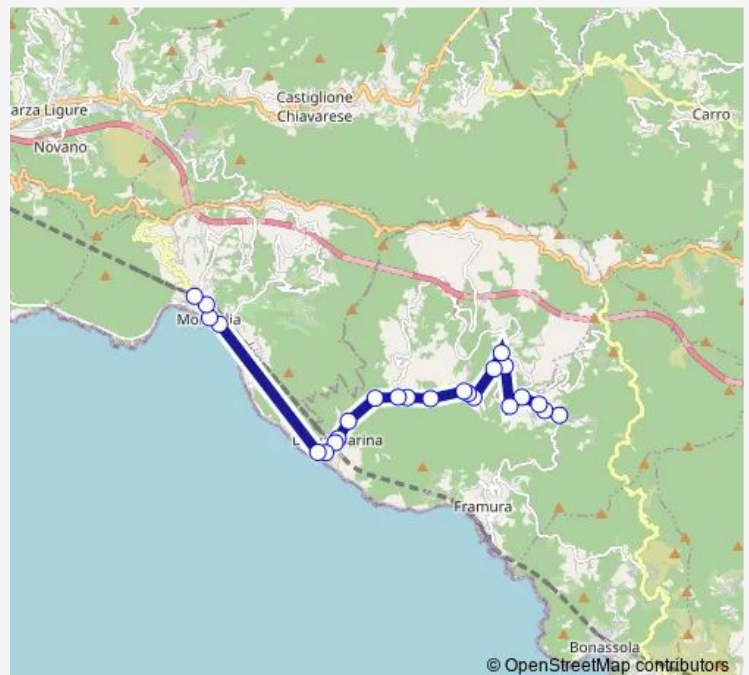

Castagnola centro

Bivio Lazzino - cimitero

Bivio Nara

Lazzino capolinea

Route schedule

Loc. Diliانا — Lazzino capolinea

Monday 06:40

Tuesday 06:40

Wednesday 06:40

Thursday 06:40

Friday 06:40

Saturday —

Sunday —

Route info

Direction: Loc. Diliانا

Stops: 7

Trip Duration: 0 hour 5 min

■ 847

Direction

Levanto Ospedale — Piazza - chiesa

31 stops

[Open route schedule](#)

Levanto Ospedale

Levanto scalinata Fs

Levanto incrocio Via Nuovo Mercato

Levanto Corso Roma Scuole Elementari

Levanto Corso Roma civ. 2

Levanto Bar Aurora

Chiesa dei frati

Bivio Bonassola

Rimessa

Bivio S.Giorgio