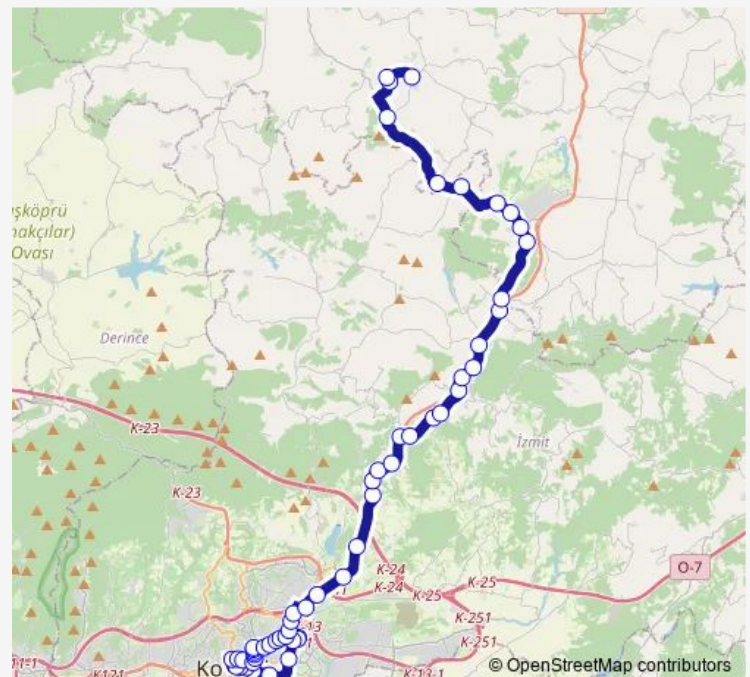

Bekirdere 3

Bekirdere 1

Merdiven 1

Route schedule

Doğu Terminali Depolama Alanı 1 — Şerefsungur 2

Monday 14:00

Tuesday 14:00

Wednesday 14:00

Thursday 14:00

Friday 14:00

Saturday —

Sunday —

Route info

Direction: Doğu Terminali Depolama Alanı 1

Stops: 54

Trip Duration: 0 hour 56 min

Route schedule

Şerefsungur 1 — Dođu Terminali Depolama Alanı

Monday 08:00

Tuesday 08:00

Wednesday 08:00

Thursday 08:00

Friday 08:00

Saturday —