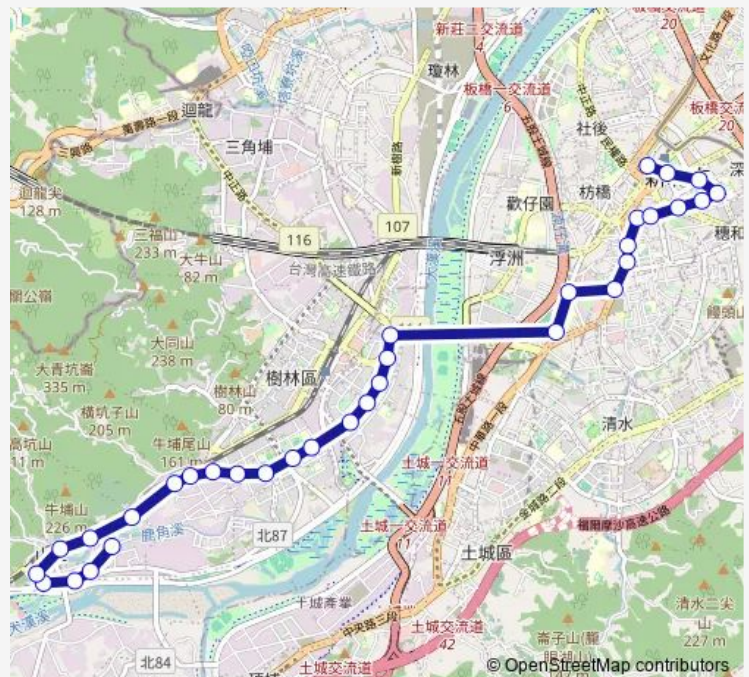

Thursday 06:00-21:00

Friday 06:00-21:00

Saturday 06:00-21:00

Sunday 06:00-21:00

Route info

Direction: 指南客運樹林站

Stops: 33

Trip Duration: 13 hour 30 min

847 — 樹林-板橋

捷運亞東醫院站

仁愛新村

福星里

鄉雲里

後站商圈

介壽公園(館前東路)

民族區運路口