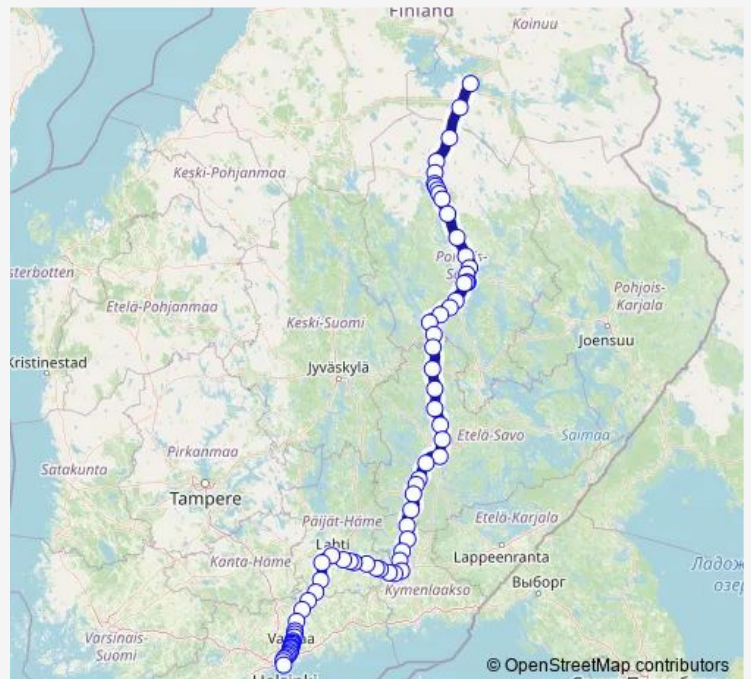

Long Distance Trains IC 62 Kajaani - Helsinki

[Go to website](#)

Direction

Kajaani — Helsinki

73 stops

[Open route schedule](#)

- Kajaani
- Murtomäki
- Sukeva
- Kauppilanmäki
- Soinlahti
- Iisalmi
- Iisalmen teollisuusraiteet
- Peltosalmi
- Ohenmäki
- Taipale
- Lapinlahti
- Alapitkä
- Siilinjärvi
- Toivala
- Sorsasalo
- Kuopio tavara
- Kuopio
- Kuopio Iloharju
- Kurkimäki
- Airaksela
- Salminen

Route schedule

Kajaani — Helsinki

Monday	03:33
Tuesday	03:33
Wednesday	03:33
Thursday	03:33
Friday	—
Saturday	03:33
Sunday	—

Route info

Direction: Kajaani

Stops: 73

Trip Duration: 6 hour 7 min

■ IC 62 — Kajaani - Helsinki

Suonenjoki

Markkala

Haapakoski

Pieksämäki

Loukolampi

Haukivuori

Kalvitsa

Hiirola