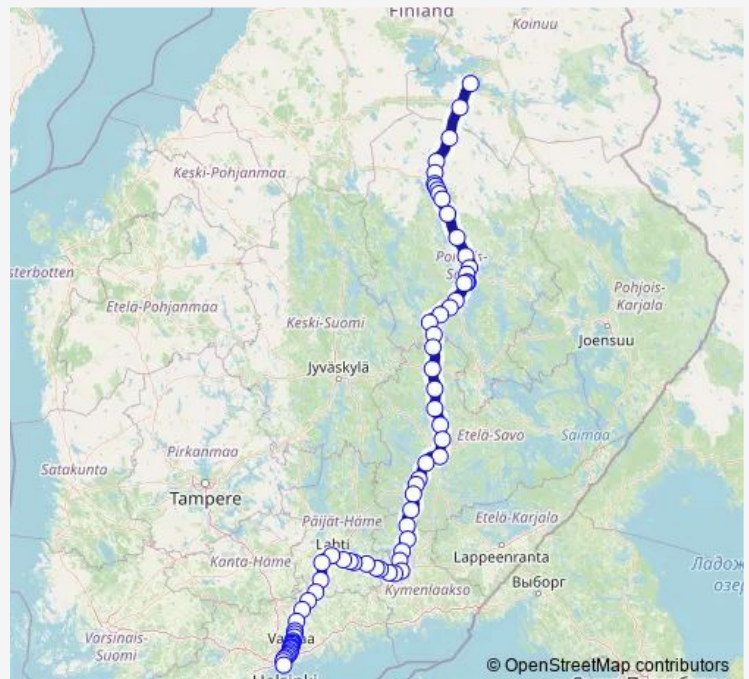

### Direction

Kajaani — Helsinki

73 stops

[Open route schedule](#)

- Kajaani
- Murtomäki
- Sukeva
- Kauppilanmäki
- Soinlahti
- Iisalmi
- Iisalmen teollisuusraiteet
- Peltosalmi
- Ohenmäki
- Taipale
- Lapinlahti
- Alapitkä
- Siilinjärvi
- Toivala
- Sorsasalo
- Kuopio tavara
- Kuopio
- Kuopio Iloharju
- Kurkimäki
- Airaksela
- Salminen

### Route schedule

Kajaani — Helsinki

Monday	03:33
Tuesday	03:33
Wednesday	03:33
Thursday	03:33
Friday	03:33
Saturday	03:33
Sunday	—

### Route info

Direction: Kajaani

Stops: 73

Trip Duration: 6 hour 7 min

■ IC 62 — Kajaani - Helsinki

Suonenjoki

Markkala

Haapakoski