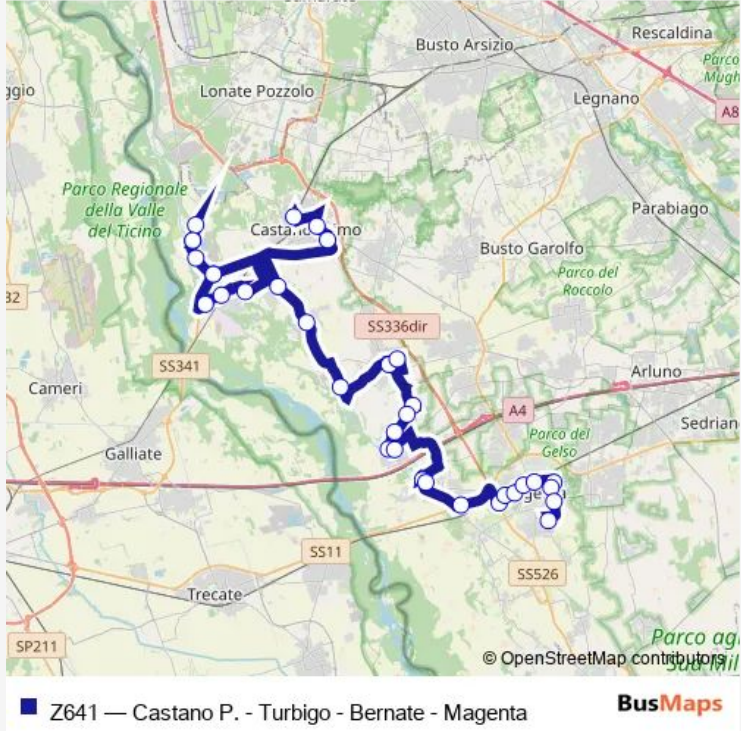

Bus Z641 Castano P. - Turbigo - Bernate - Magenta

[Go to website](#)

**Direction**  
 Magenta, Tobagi — Castano Primo, Stazione, Stazione Fs  
 34 stops  
[Open route schedule](#)

- Magenta, Tobagi
- Magenta, Dello Stadio 35
- Magenta, Dello Stadio 17/Pastrengo
- Magenta, Tragella dir. Rossini
- Magenta, Cavallari 39
- Magenta, Brocca fr. 49, Stazione Fs
- Magenta, Novara fr. 17
- Magenta, Novara/Pellico, Carabinieri
- Magenta, Leopardi/Italia
- Magenta, De Medici fr. 30, Ponte Nuovo
- Boffalora Sopra Ticino, Roma 20
- Boffalora Sopra Ticino, S. Defendente 9
- Bernate Ticino, Roma fr. 23
- Bernate T., Roma 48
- Bernate Ticino, IV Novembre 6, Casate
- Bernate Ticino, Milano 36, Casate
- Cuggiono, Della Vittoria fr. 12
- Cuggiono, Manzoni 1
- Cuggiono, C. Stucchi fr. 9, Castelletto
- Robecchetto c. Induno, Magenta 5
- Robecchetto c. Induno, Umberto I 129

Route schedule  
 Magenta, Tobagi — Castano Primo, Stazione, Stazione Fs

Monday	05:40-15:00
Tuesday	05:40-15:00
Wednesday	05:40-15:00
Thursday	05:40-15:00
Friday	05:40-15:00
Saturday	05:50-06:40
Sunday	—

Route info  
 Direction: Magenta, Tobagi  
 Stops: 34  
 Trip Duration: 1 hour 31 min

Robecchetto c.Induno, Umberto I 5

Turbigo, Villoresi 45

Turbigo, Allea Comunale 9

Turbigo, Roma fr. 59

Turbigo, Nosate 6

## Route info

Direction: Castano Primo, Stazione,Stazione Fs

Stops: 34

Trip Duration: 1 hour 28 min

Magenta, Leopardi/Italia

Magenta, Novara/Pellico,Carabinieri

Magenta, Novara 15

Magenta, Brocca 41,Stazione Fs