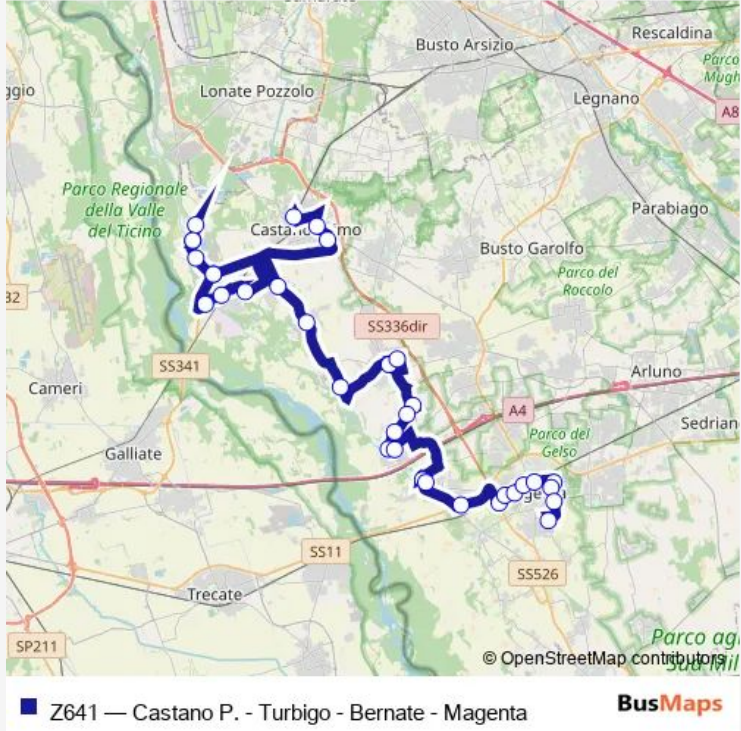

Bus Z641 Castano P. - Turbigo - Bernate - Magenta

[Go to website](#)

Direction
 Magenta, Tobagi — Castano Primo, Stazione, Stazione Fs
 34 stops
[Open route schedule](#)

- Magenta, Tobagi
- Magenta, Dello Stadio 35
- Magenta, Dello Stadio 17/Pastrengo
- Magenta, Tragella dir. Rossini
- Magenta, Cavallari 39
- Magenta, Brocca fr. 49, Stazione Fs
- Magenta, Novara fr. 17
- Magenta, Novara/Pellico, Carabinieri
- Magenta, Leopardi/Italia
- Magenta, De Medici fr. 30, Ponte Nuovo
- Boffalora Sopra Ticino, Roma 20
- Boffalora Sopra Ticino, S. Defendente 9
- Bernate Ticino, Roma fr. 23
- Bernate T., Roma 48
- Bernate Ticino, IV Novembre 6, Casate
- Bernate Ticino, Milano 36, Casate
- Cuggiono, Della Vittoria fr. 12
- Cuggiono, Manzoni 1
- Cuggiono, C. Stucchi fr. 9, Castelletto
- Robecchetto c. Induno, Magenta 5
- Robecchetto c. Induno, Umberto I 129

Route schedule
 Magenta, Tobagi — Castano Primo, Stazione, Stazione Fs

Monday	05:40-15:00
Tuesday	05:40-15:00
Wednesday	05:40-15:00
Thursday	05:40-15:00
Friday	05:40-15:00
Saturday	05:50-06:40
Sunday	—

Route info
 Direction: Magenta, Tobagi
 Stops: 34
 Trip Duration: 1 hour 36 min

Robecchetto c.Induno, Umberto I 5

Turbigo, Villoresi 45

Turbigo, Allea Comunale 9

Turbigo, Roma fr. 59

Turbigo, Nosate 6

Nosate, Ponte Castano fr. 20

Monday 06:28-16:25

Tuesday 06:28-16:25

Wednesday 06:28-16:25

Thursday 06:28-16:25

Friday 06:28-16:25

Saturday 06:28-08:05

Sunday —

Route info