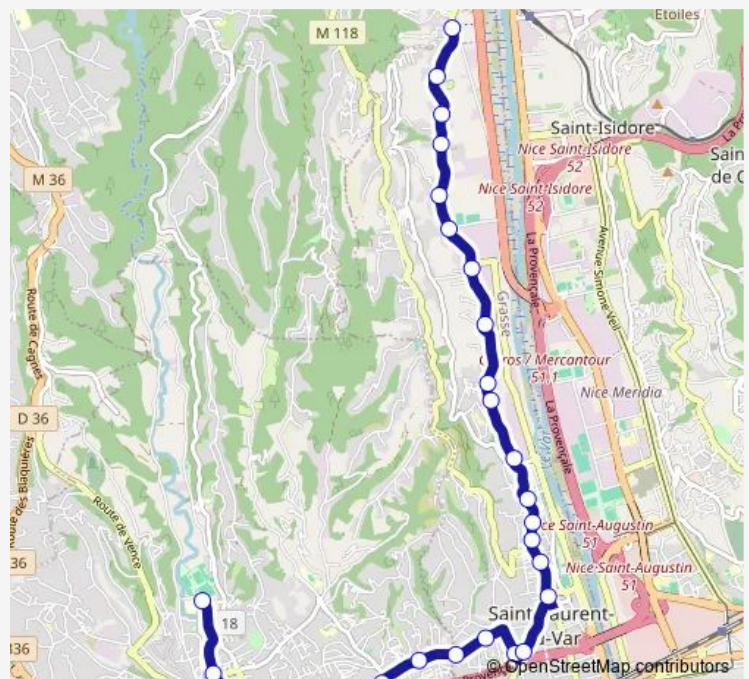

Bus SLV2 Parc des Sports / Lycées Renoir et Escoffier - La Baronne

[Go to website](#)

Direction

Parc des Sports — La Baronne Place

28 stops

[Open route schedule](#)

- Parc des Sports
- Square Bourdet
- Georges Pompidou
- CES / Les Bréguières
- Micocouliers
- Val en Sol
- Les Chênes
- Alphonse Daudet
- Saint-Laurent-Ragadan
- Rond Point Ravet
- Collège Saint-Exupéry
- Libération
- Square Bénes
- Général Leclerc
- Saint-Antoine
- Notre Dame
- Pugets / Rodin
- Cimetière Saint-Marc
- Daudet
- Sidonie
- Route de la Baronne

Route schedule

Parc des Sports — La Baronne Place

Monday	17:20
Tuesday	17:20
Wednesday	12:20
Thursday	17:20
Friday	17:20
Saturday	—
Sunday	—

Route info

Direction: Parc des Sports

Stops: 28

Trip Duration: 0 hour 47 min

Baronne Digue

Agriculteurs

La Tour

Les Iscles

Val Maïssa

Sainte-Pétronille

La Baronne Place

Direction

Wednesday 07:10

Thursday 07:10

Friday 07:10

Saturday —

Sunday —

Route info

Direction: La Baronne Place

Stops: 29