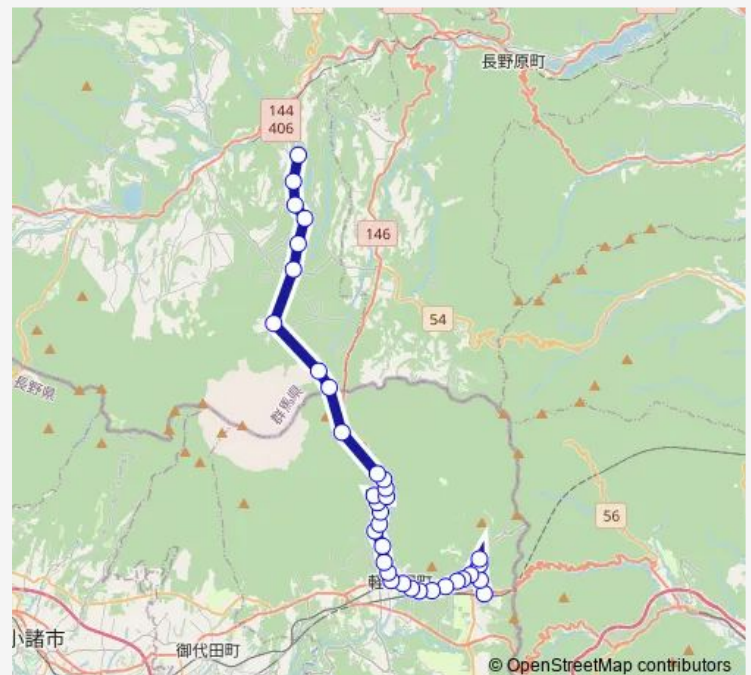

Saturday 07:22-14:00

Sunday 07:22-14:00

Route info

Direction: 軽井沢駅

Stops: 35

Trip Duration: 0 hour 52 min

萩ヶ丘入口

緑ヶ丘 (軽井沢町)