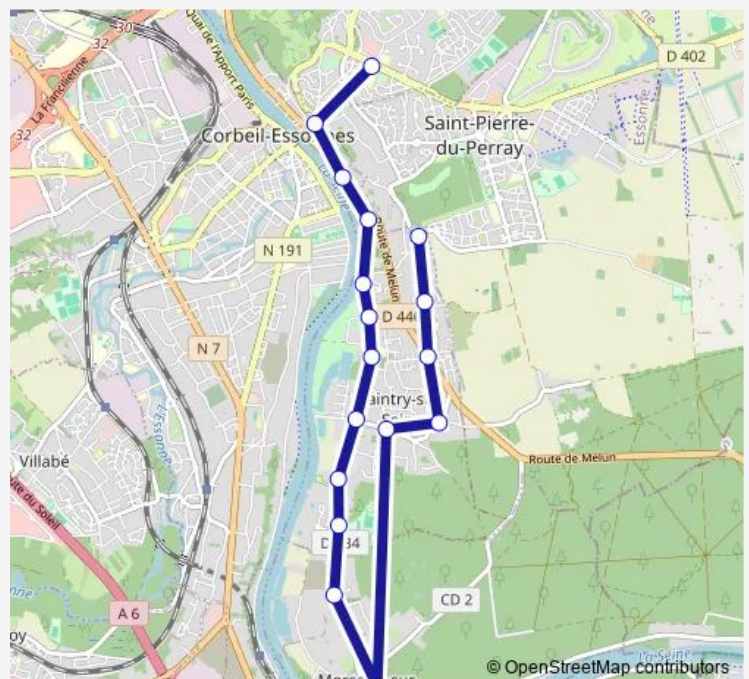

Mairie

Port aux Sablons

Mairie

Station de Pompage

Hameau de Seine

Route de Morsang

Rue du Stade

Place de la Résistance

Tuesday 07:45-08:40

Wednesday 07:45-08:40

Thursday 07:45-08:40

Friday 07:45-08:40

Saturday —

Sunday —

Route info

Direction: Quai Riquiez

Stops: 17

Trip Duration: 0 hour 30 min

Direction

Collège La Tuilerie — Rue des Chèvres

17 stops

[Open route schedule](#)

Collège La Tuilerie

Saint-Léonard

Quai Riquiez

Rue Bourgoin / Saintry Entrée

Ruelle aux Sabots / Arcadie

Eglise

Mairie

Port aux Sablons

Route de Morsang

Hameau de Seine