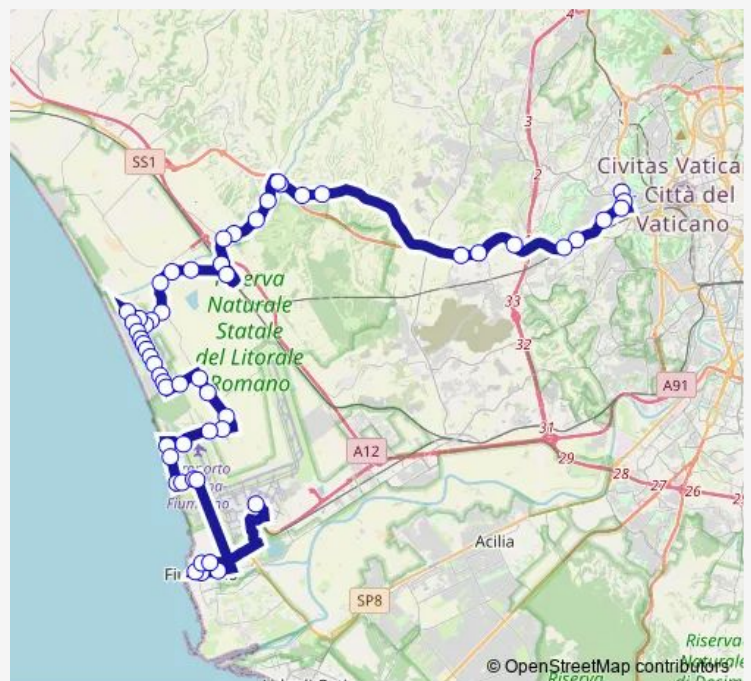

Fiumicino | Via Muratella Via Corona Australe # f10978

Fiumicino | Viale Castel S. Giorgio (Maccarese) # f10979

Fiumicino | Viale Castel S. Giorgio (Stadio) # f10980

Route schedule

Roma | Capolinea Cornelia # f1 — Fiumicino | Aeroporto (Terminal 1) # f10921

Monday	—
Tuesday	—
Wednesday	—
Thursday	—
Friday	—
Saturday	10:35
Sunday	—

Route info

Direction: Roma | Capolinea Cornelia # f1

Stops: 56

Trip Duration: 1 hour 35 min

Roma Cornelia - Aeroporto di Fiumicino # Os810a